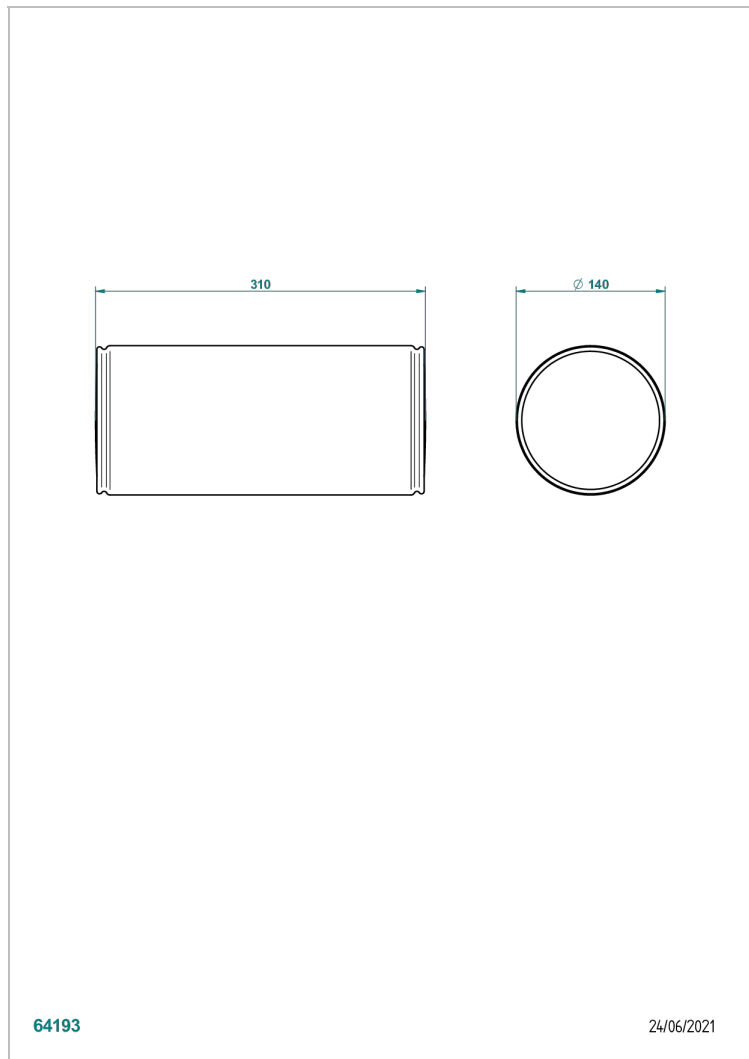

ACCESSOIRES & OPTIONS

B16-P102

Repose-tête Ø 13 cm x 30 cm pour baignoire Nymphéa, blanc

THG[®]
PARIS

64193

24/06/2021

CARACTÉRISTIQUES

- Accessoires & Options
- Repose-tête Ø 13 cm x 30 cm pour baignoire Nymphéa, blanc

FINITIONS DISPONIBLES

*** - A00