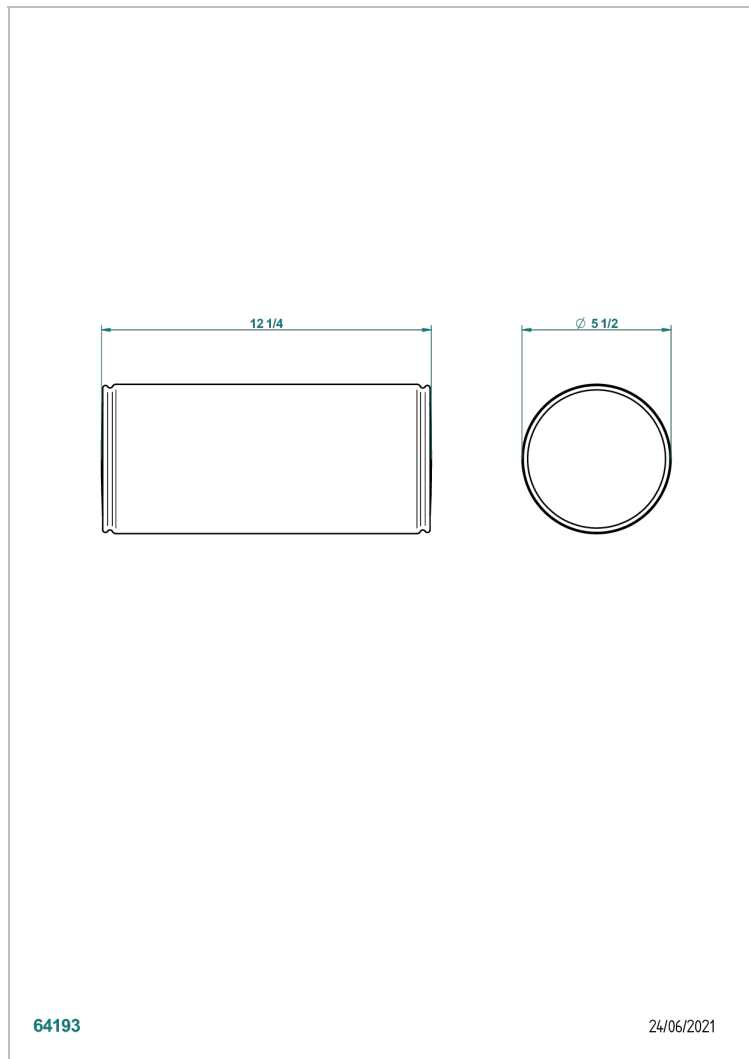

ACCESSOIRES & OPTIONS

B16-P102

Repose-tête Ø 13 cm x 30 cm pour baignoire Nymphéa, blanc

THG[®]
PARIS

64193

24/06/2021

CARACTÉRISTIQUES

- Accessoires & Options
- Repose-tête Ø 13 cm x 30 cm pour baignoire Nymphéa, blanc

FINITIONS DISPONIBLES

*** - A00