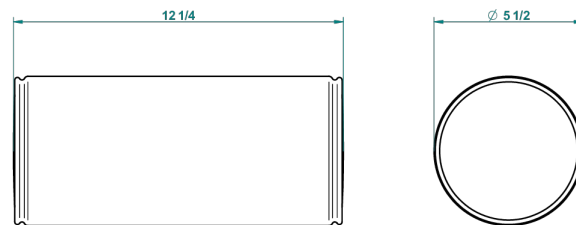

ACCESSOIRES & OPTIONS

B16-P102

Repose-tête Ø 13 cm x 30 cm pour baignoire Nymphéa, blanc

THG[®]
PARIS

64193

24/06/2021

CARACTÉRISTIQUES

- Accessoires & Options
- Repose-tête Ø 13 cm x 30 cm pour baignoire Nymphéa, blanc