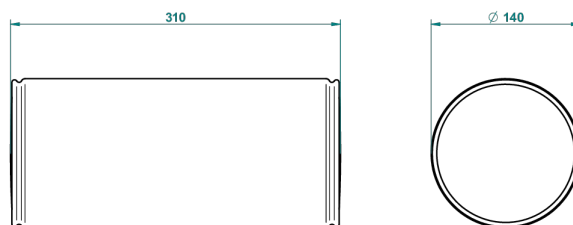

АКСЕССУАРЫ

B16-P102

Подголовник Ø13 см x 30 см для ванны Nymphéa, белый

THG[®]
PARIS

64193

24/06/2021

ХАРАКТЕРИСТИКИ

- Аксессуары
- Подголовник Ø13 см x 30 см для ванны Nymphéa, белый