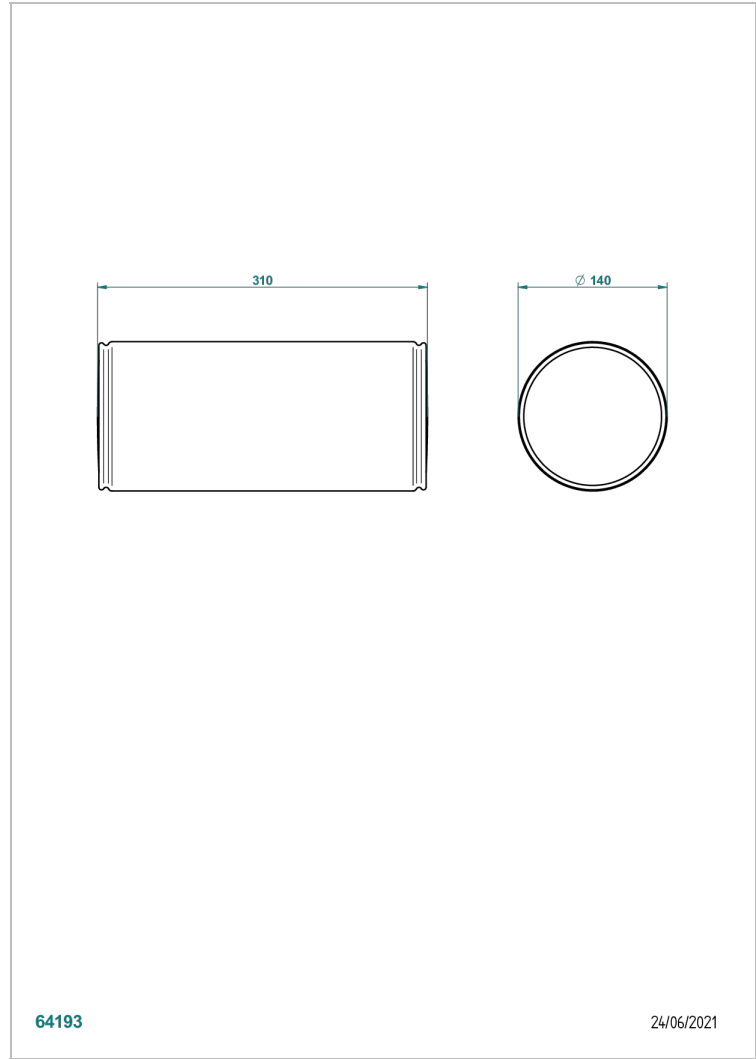

ACCESORIOS

B16-P102

Almohada Ø 13 x 30 cm, blanca para bañera Nymphaea

64193

24/06/2021

CARACTERÍSTICAS

- Accesorios
- Almohada Ø 13 x 30 cm, blanca para bañera Nymphaea

ACABADOS DISPONIBLES

*** - A00