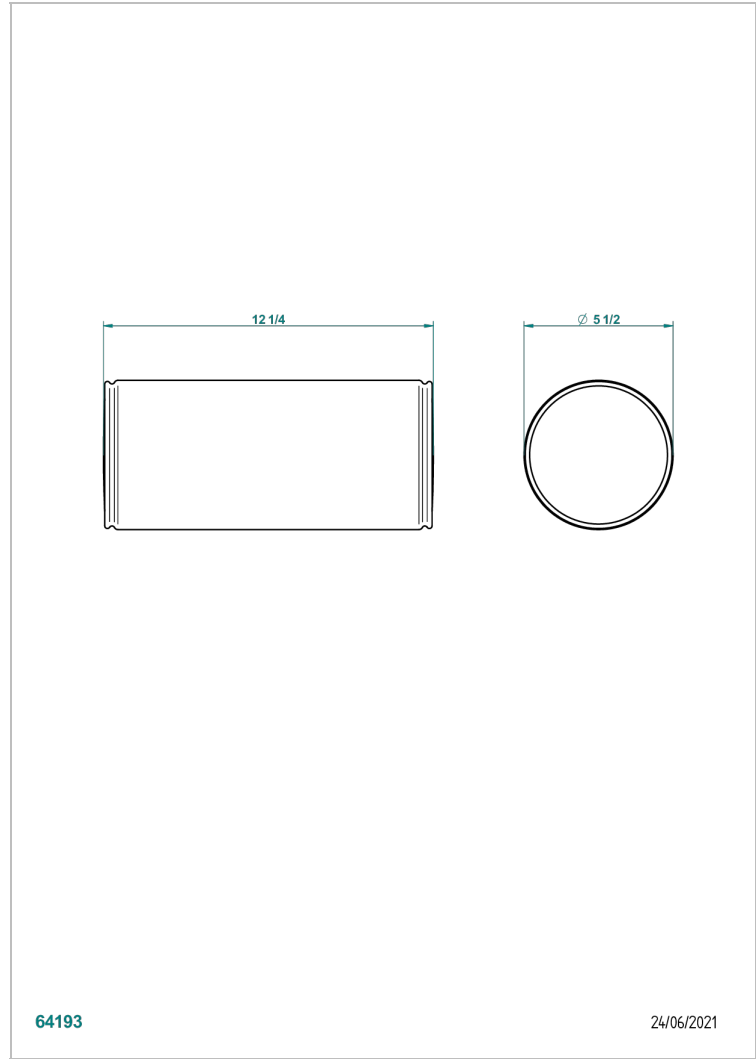

АКСЕССУАРЫ

B16-P102

Подголовник Ø13 см x 30 см для ванны Nymphéa, белый

THG[®]
PARIS

64193

24/06/2021

ХАРАКТЕРИСТИКИ

- Аксессуары
- Подголовник Ø13 см x 30 см для ванны Nymphéa, белый

ДОСТУПНЫЕ ВАРИАНТЫ ПОКРЫТИЙ

Без отделки - A00