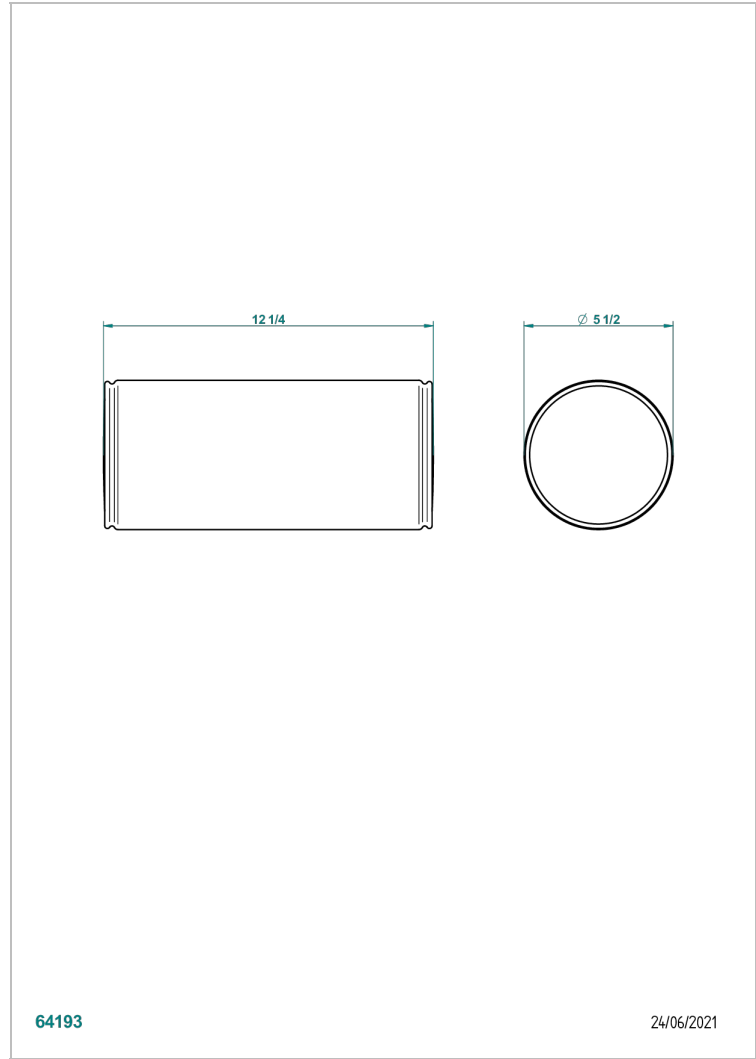

ACCESORIOS

B16-P102

Almohada Ø 13 x 30 cm, blanca para bañera Nymphaea

THG[®]
PARIS

64193

24/06/2021

CARACTERÍSTICAS

- Accesorios
- Almohada Ø 13 x 30 cm, blanca para bañera Nymphaea