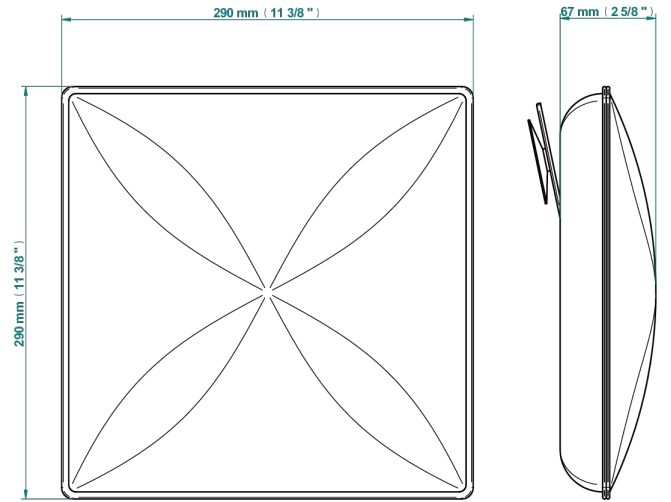

# ACCESORIOS

B16-P100

Almohada cuadrada 30 x 30 cm, blanca

64191

25/06/2021

## CARACTERÍSTICAS

- Accesorios
- Almohada cuadrada 30 x 30 cm, blanca