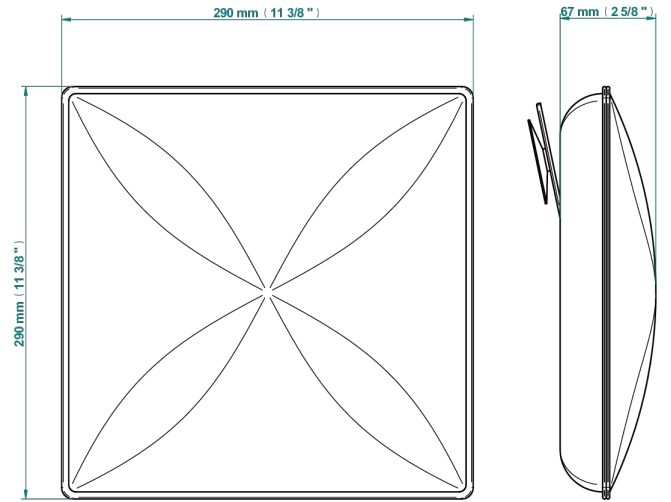

ACCESSOIRES

B16-P100

Eckige Kopfstütze 30x30 cm, Weiß

64191

25/06/2021

EIGENSCHAFTEN

- Accessoires
- Eckige Kopfstütze 30x30 cm, Weiß

VERFÜGBARE OBERFLÄCHEN