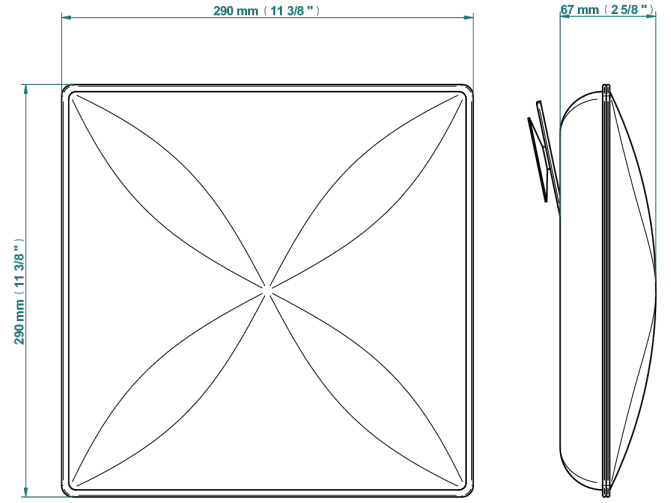

ACCESSORIES

B16-P100

方形头垫, 30*30厘米, 白色

64191

25/06/2021

特色

- Accessories
- 方形头垫, 30*30厘米, 白色

可选饰面