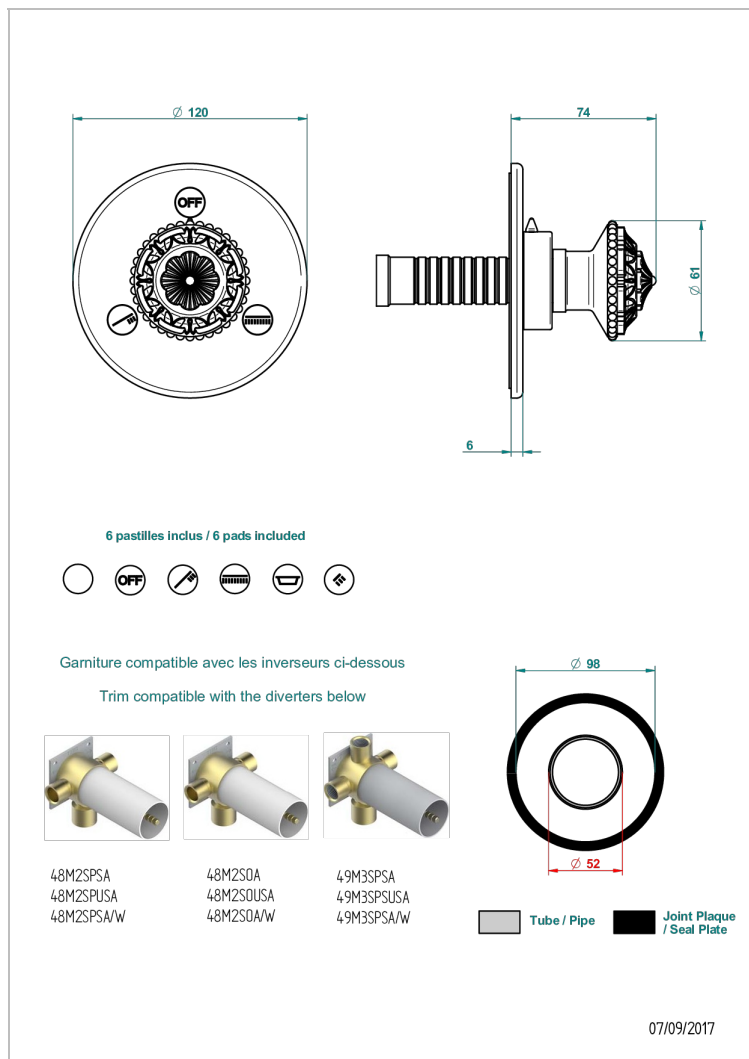

AMOUR DE TRIANON

G24-48M2SB

Garniture pour inverseur mural - 3 voies ref.48M2 - ou - 4 voies ref.49M3

THG[®]
PARIS

CARACTÉRISTIQUES

- Amour de Trianon
- Garniture pour inverseur mural - 3 voies ref.48M2 - ou - 4 voies ref.49M3

PRODUITS ASSOCIÉS

- Ref. G00-48M2SOUSA Corps d'inverseur 3 voies mural à encastrer (1 arrivée 3/4" NPT - 2 sorties 1/2" NPT- pas de fonction arrêt) avec cartouche céramique - sans garniture - Standard US
- Ref. G00-48M2SPSUSA Corps d'inverseur 3 voies mural à encastrer (1 arrivée 3/4"NPT - 2 sorties 1/2"NPT- avec position Stop) avec cartouche céramique - sans garniture - Standard US
- Ref. G00-49M3SPSUSA Coprs d' inverseur 4 voies mural à encastrer (1 arrivée 3/4" - 3 sorties 1/2"avec position Stop) avec cartouche céramique - sans garniture - standard US

FINITIONS DISPONIBLES

Bronze clair - D01
Chromé - A02
Chromé / doré - G02
Chromé mat - C02
Doré brillant - F01
Doré mat - F07

Nickel brillant - B01
Nickel mat - C01
Noir mat céramique - D30
Or pâle - F30
Or pâle mat - F31
Vieux cuivre rouge mat - H07

Vieux nickel - H28