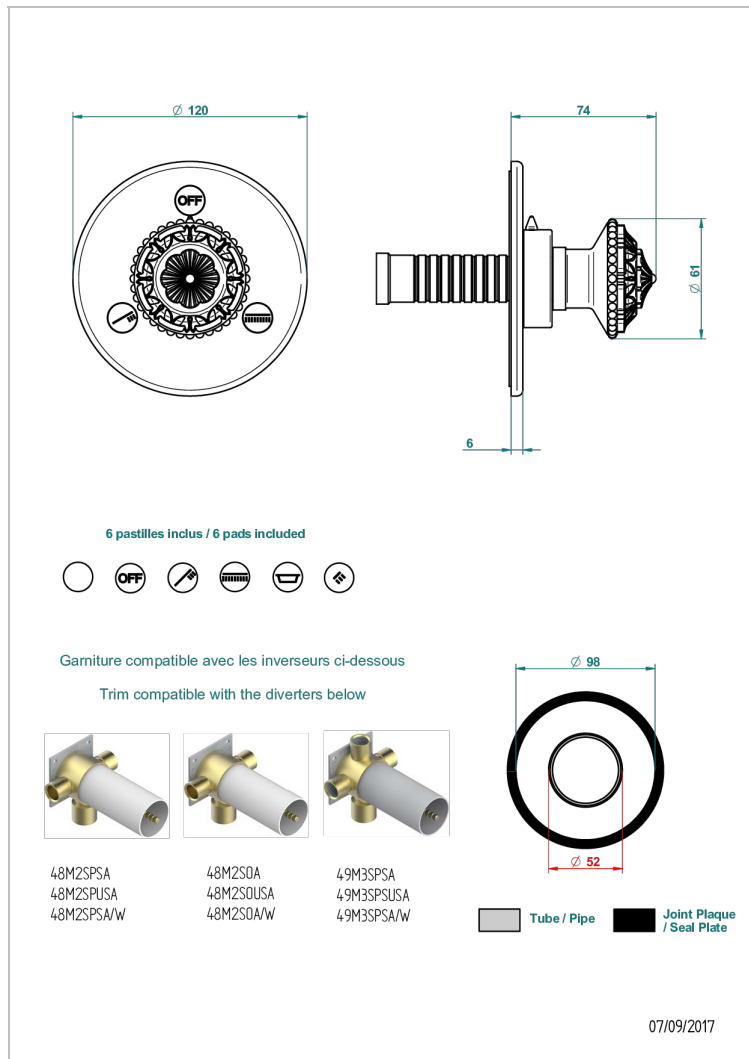

# AMOUR DE TRIANON

G24-48M2SB

Trim for wall mounted diverter, 2 ways - ref. 48M2 and 3 ways - ref. 49M3

THG<sup>®</sup>  
PARIS

## CARACTERÍSTICAS

- Amour de Trianon
- Trim for wall mounted diverter, 2 ways - ref. 48M2 and 3 ways - ref. 49M3

## PRODUCTOS RELACIONADOS

- Ref. G00-48M2SOUSA Corps d'inverseur 3 voies mural à encastrer (1 arrivée 3/4" NPT - 2 sorties 1/2" NPT- pas de fonction arrêt) avec cartouche céramique - sans garniture - Standard US
- Ref. G00-48M2SPSUSA Wall mounted 3-way diverter with ceramic cartridge for concealed installation- 1 inlet 3/4" and 2 outlets 1/2" with positive top, no shared ports - no trim
- Ref. G00-49M3SPSUSA Coprs d' inverseur 4 voies mural à encastrer (1 arrivée 3/4" - 3 sorties 1/2" avec position Stop) avec cartouche céramique - sans garniture - standard US