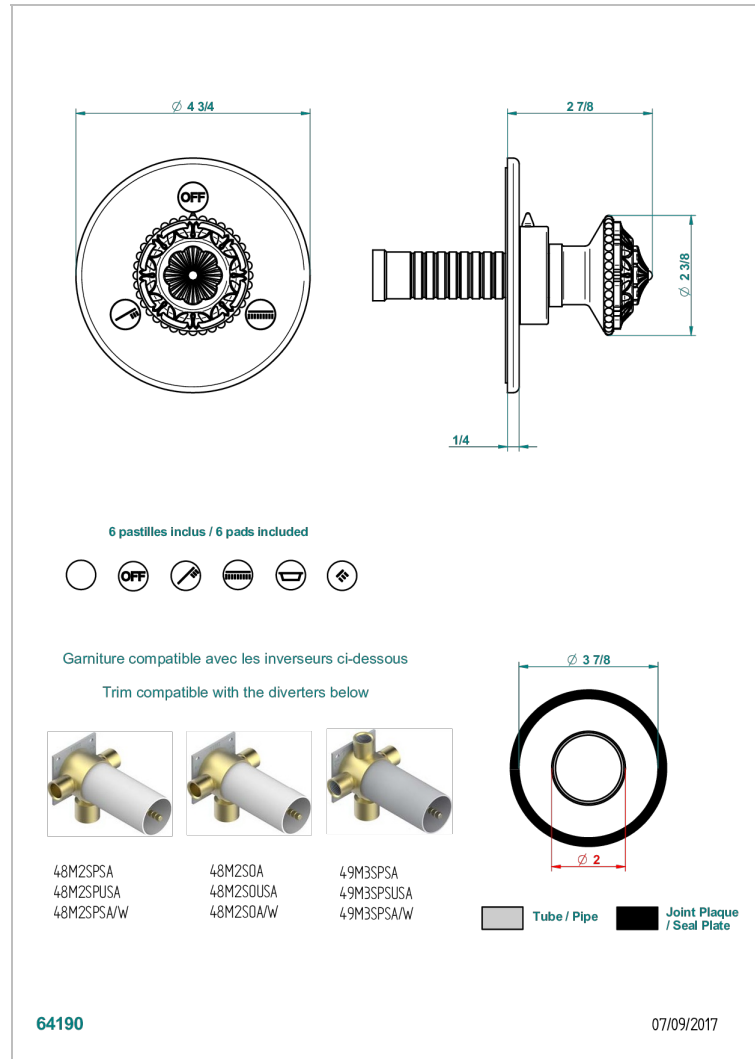

# AMOUR DE TRIANON

G24-48M2SB

Garniture pour inverseur mural - 3 voies ref.48M2 - ou - 4 voies ref.49M3

THG  
PARIS

## CARACTÉRISTIQUES

- Amour de Trianon
- Garniture pour inverseur mural - 3 voies ref.48M2 - ou - 4 voies ref.49M3

## PRODUITS ASSOCIÉS

- Ref. G00-48M2SOUSA Corps d'inverseur 3 voies mural à encastrer (1 arrivée 3/4" NPT - 2 sorties 1/2" NPT- pas de fonction arrêt) avec cartouche céramique - sans garniture - Standard US
- Ref. G00-48M2SPSUSA Corps d'inverseur 3 voies mural à encastrer (1 arrivée 3/4"NPT - 2 sorties 1/2"NPT- avec position Stop) avec cartouche céramique - sans garniture - Standard US
- Ref. G00-49M3SPSUSA Coprs d' inverseur 4 voies mural à encastrer (1 arrivée 3/4" - 3 sorties 1/2"avec position Stop) avec cartouche céramique - sans garniture - standard US

Vieux nickel - H28