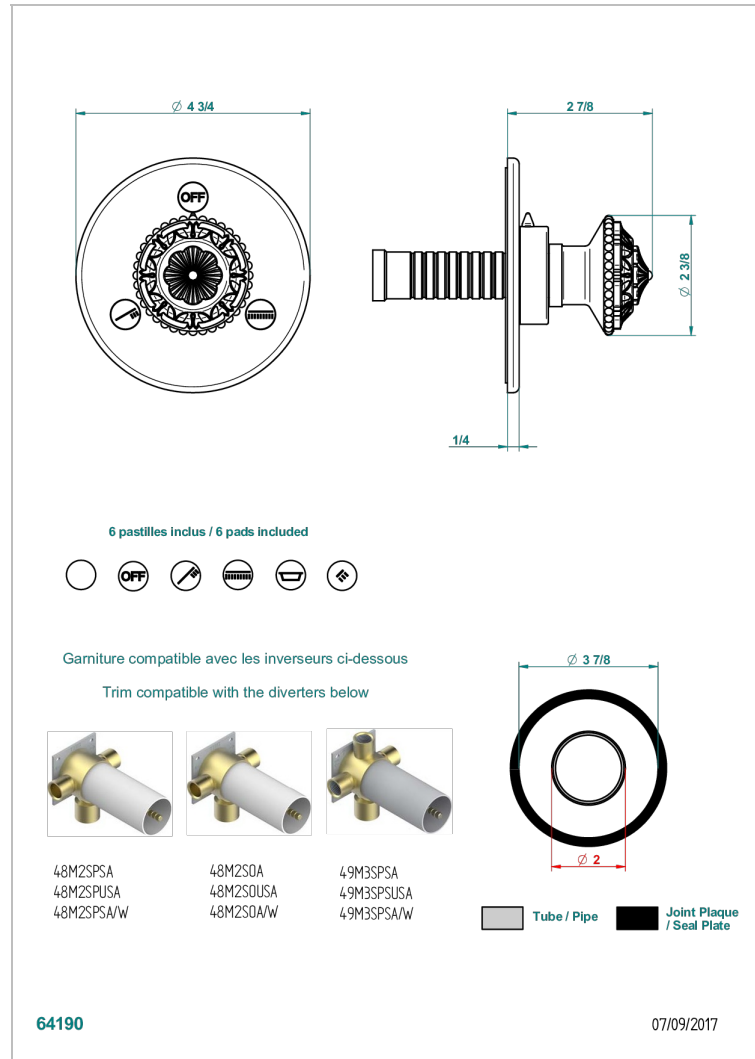

# AMOUR DE TRIANON

G24-48M2SB

Trim for wall mounted diverter, 2 ways - ref. 48M2 and 3 ways - ref. 49M3

## CARACTERÍSTICAS

- Amour de Trianon
- Trim for wall mounted diverter, 2 ways - ref. 48M2 and 3 ways - ref. 49M3

## PRODUCTOS RELACIONADOS

- Ref. G00-48M2SOUSA Corps d'inverseur 3 voies mural à encastrer (1 arrivée 3/4" NPT - 2 sorties 1/2" NPT- pas de fonction arrêt) avec cartouche céramique - sans garniture - Standard US
- Ref. G00-48M2SPSUSA Wall mounted 3-way diverter with ceramic cartridge for concealed installation- 1 inlet 3/4" and 2 outlets 1/2" with positive top, no shared ports - no trim
- Ref. G00-49M3SPSUSA Coprs d' inverseur 4 voies mural à encastrer (1 arrivée 3/4" - 3 sorties 1/2" avec position Stop) avec cartouche céramique - sans garniture - standard US