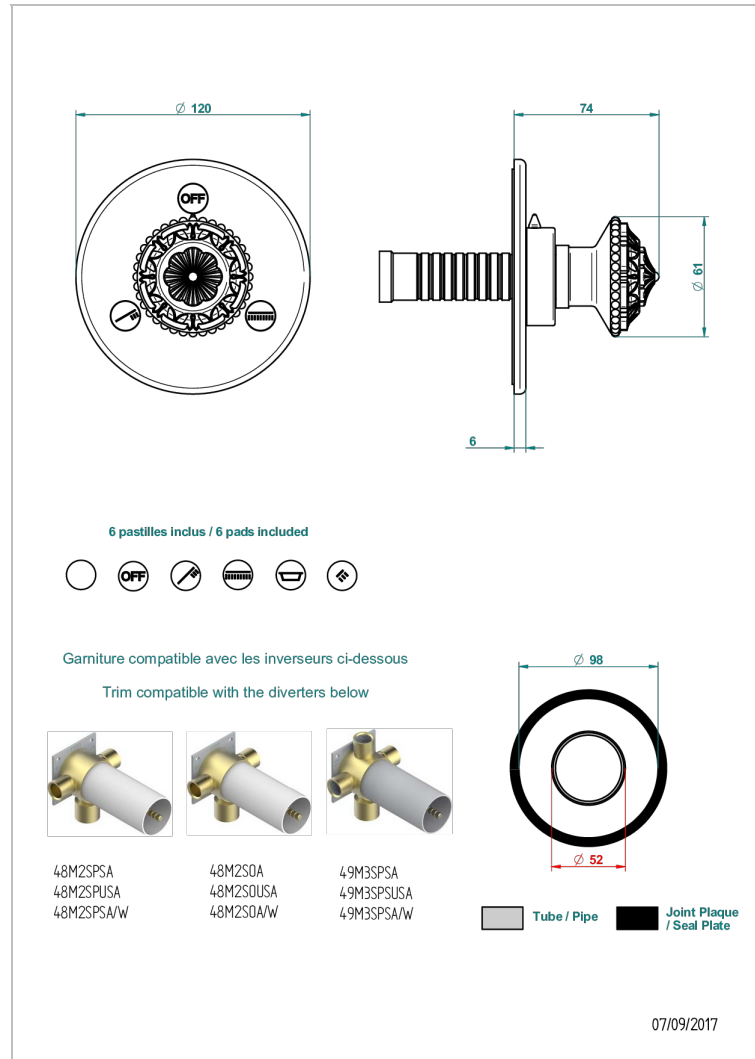

AMOUR DE TRIANON

G24-48M2SB

Garniture pour inverseur mural - 3 voies ref.48M2 - ou - 4 voies ref.49M3

THG[®]
PARIS

CARACTÉRISTIQUES

- Amour de Trianon
- Garniture pour inverseur mural - 3 voies ref.48M2 - ou - 4 voies ref.49M3

PRODUITS ASSOCIÉS

- Ref. G00-48M2SOA Corps d'inverseur 3 voies mural à encastrer (1 arrivée 3/4" - 2 sorties 1/2" - pas de fonction arrêt) avec cartouche céramique, sans garniture, modèle Europe
- Ref. G00-48M2SPSA Corps d'inverseur 3 voies mural à encastrer (1 arrivée 3/4" - 2 sorties 1/2" - avec position Stop) avec cartouche céramique, sans garniture, modèle Europe
- Ref. G00-49M3SPSA Corps d'inverseur 4 voies mural à encastrer (1 arrivée 3/4" - 3 sorties 1/2" avec position Stop) avec cartouche céramique, sans garniture, modèle Europe

FINITIONS DISPONIBLES

Bronze clair - D01
Chromé - A02
Chromé / doré - G02
Chromé mat - C02
Doré brillant - F01
Doré mat - F07

Nickel brillant - B01
Nickel mat - C01
Noir mat céramique - D30
Or pâle - F30
Or pâle mat - F31
Vieux cuivre rouge mat - H07

Vieux nickel - H28