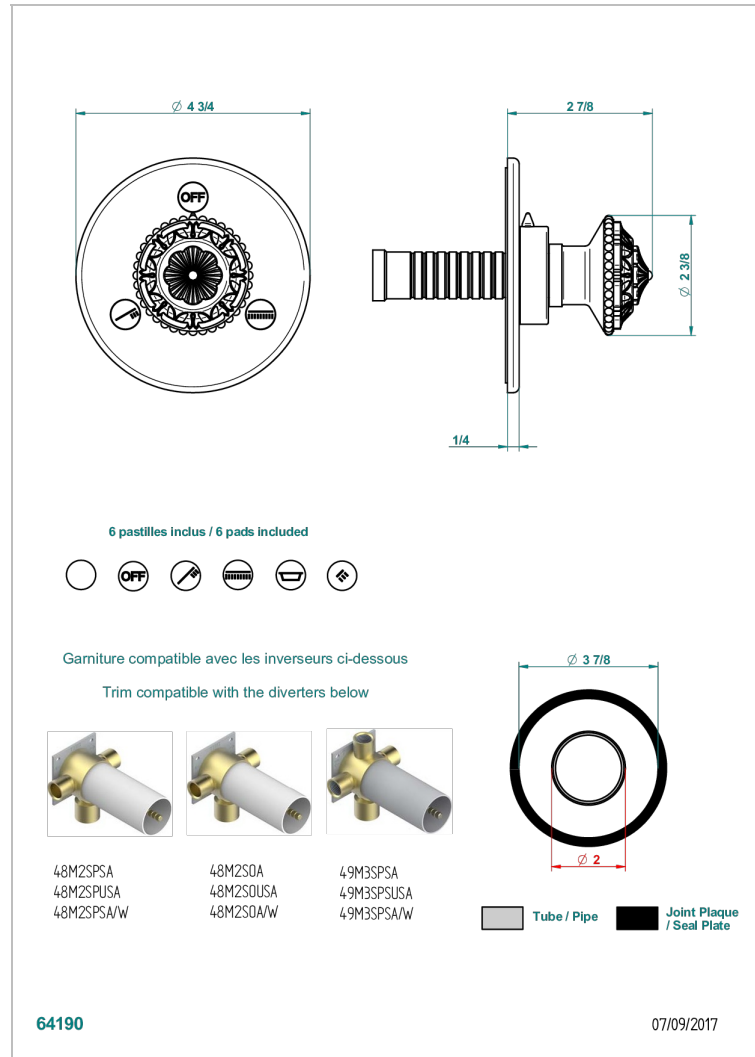

# AMOUR DE TRIANON

G24-48M2SB

Garniture pour inverseur mural - 3 voies ref.48M2 - ou - 4 voies ref.49M3

## CARACTÉRISTIQUES

- Amour de Trianon
- Garniture pour inverseur mural - 3 voies ref.48M2 - ou - 4 voies ref.49M3

## PRODUITS ASSOCIÉS

- Ref. G00-48M2SOA Corps d'inverseur 3 voies mural à encastrer (1 arrivée 3/4" - 2 sorties 1/2" - pas de fonction arrêt) avec cartouche céramique, sans garniture, modèle Europe
- Ref. G00-48M2SPSA Corps d'inverseur 3 voies mural à encastrer (1 arrivée 3/4" - 2 sorties 1/2" - avec position Stop) avec cartouche céramique, sans garniture, modèle Europe
- Ref. G00-49M3SPSA Corps d'inverseur 4 voies mural à encastrer (1 arrivée 3/4" - 3 sorties 1/2" avec position Stop) avec cartouche céramique, sans garniture, modèle Europe

Vieux nickel - H28