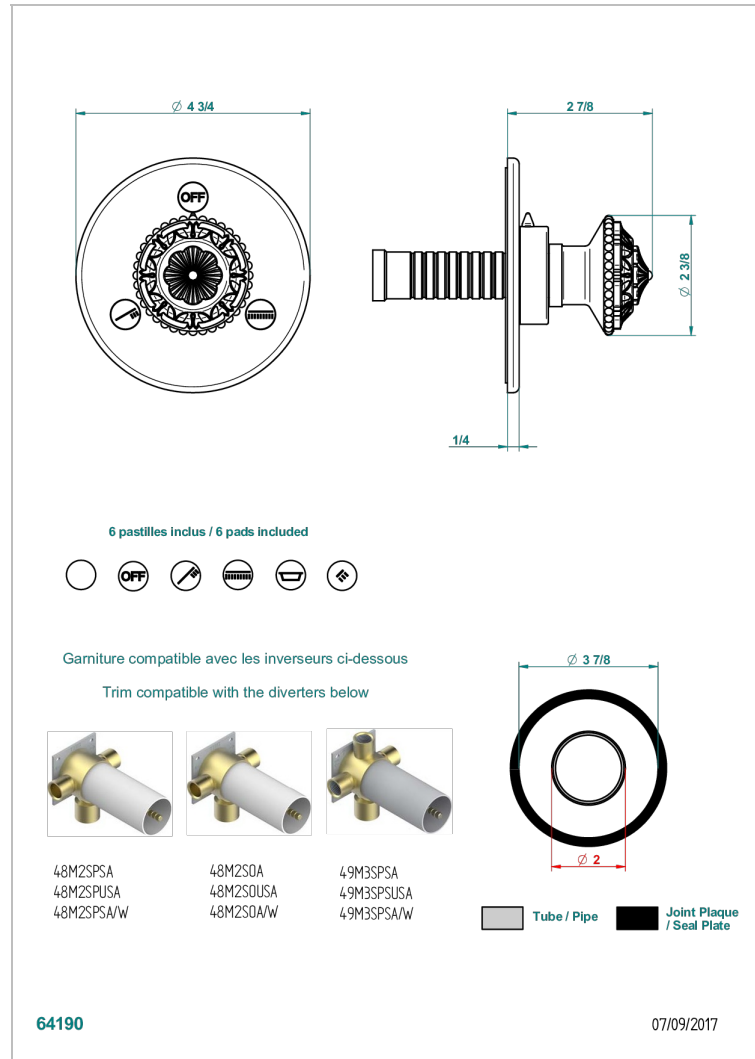

AMOUR DE TRIANON

G24-48M2SB

Garnitur für Unterputz-3-Wege ref.48M2- oder -4-Wege ref.49M3

EIGENSCHAFTEN

- Amour de Trianon
- Garnitur für Unterputz-3-Wege ref.48M2- oder -4-Wege ref.49M3

ÄHNLICHE PRODUKTE

- Ref. G00-48M2SOA Wandmontierter 3-Wege-Umlenker mit Keramikkartusche für verdeckten Einbau- 1 Eingang 3/4" und 2 Ausgänge 1/2" ohne Anschlag, ohne Verkleidung
- Ref. G00-48M2SPSA Wandmontierter 3-Wege-Umlenker mit Keramikkartusche für verdeckten Einbau, 1 Eingang 3/4" und 2 Ausgänge 1/2" mit Anschlagposition, ohne Verkleidung
- Ref. G00-49M3SPSA Wandmontierter 4-Wege-Umlenker mit Keramikkartusche für verdeckten Einbau- 1 Eingang 3/4" und 3 Ausgänge 1/2" mit Anschlagposition, ohne Verkleidung

VERFÜGBARE OBERFLÄCHEN

Altnickel - H28
Blassgold - F30
Blassgold matt unlackiert - F31
Bronze hell - D01
Chrom - A02
Chrom / gold - G02

Chrom matt - C02
Gold - F01
Gold matt - F07
Kupfer altrot matt lackiert - H07
Mattschwarz keramik - D30
Nickel matt - C01

Silberrnickel - B01