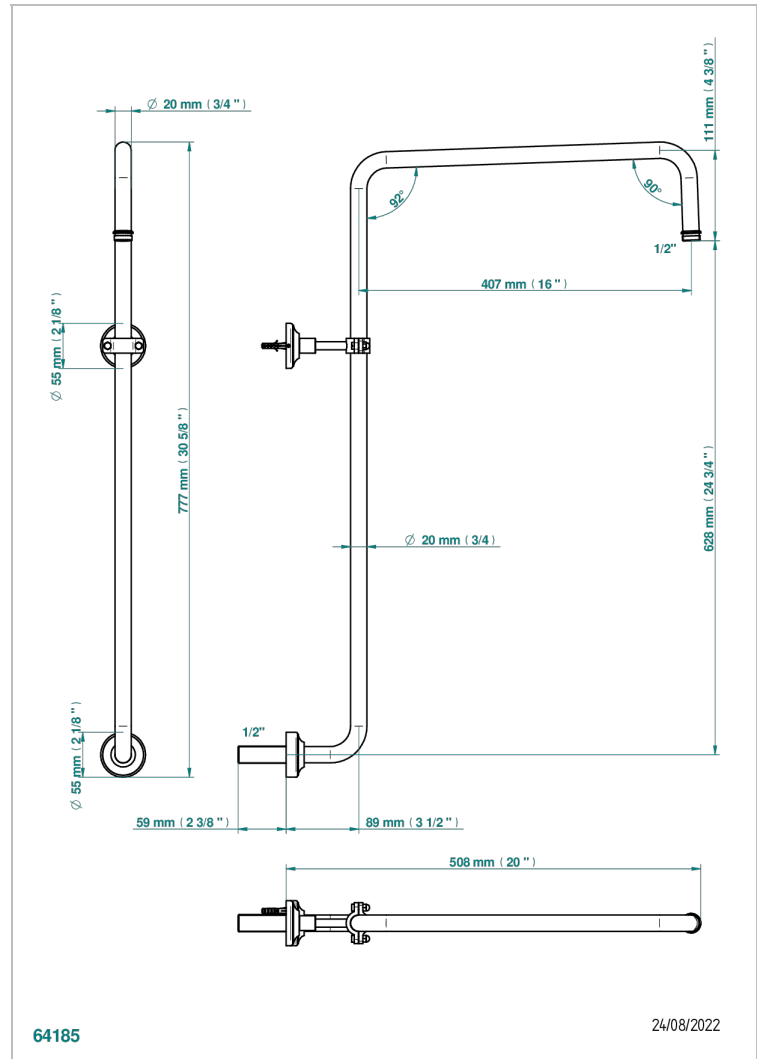

# CHARLESTON A MANETTES

G75-83

Bras courbé pour pomme de douche 1/2"

THG<sup>®</sup>  
PARIS

## CARACTÉRISTIQUES

- Charleston à manettes
- Bras courbé pour pomme de douche 1/2"