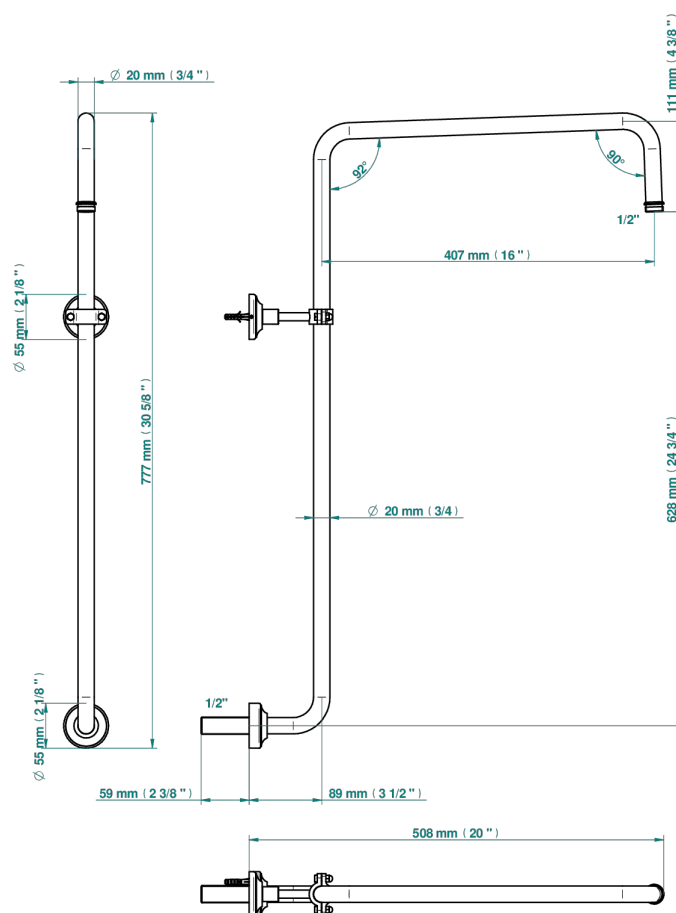

CHARLESTON CON MANETAS

G75-83

Curved shower arm 1/2"

THG[®]
PARIS

64185

24/08/2022

CARACTERÍSTICAS

- Charleston con manetas
- Curved shower arm 1/2"

ACABADOS DISPONIBLES

Bronce claro - D01
Cerámica negra mate - D30
Cromo - A02
Cromo / dorado - G02
Cromo mate - C02
Dorado - F01

Dorado mate - F07
Dorado pálido - F30
Dorado pálido mate (sin barniz) - F31
Natural smoked Brass - A13
Níquel - B01
Níquel mate - C01

Níquel viejo - H28
Pvd blush - H62
Pvd blush mate - H60
Pvd color latón - H49
Pvd color latón mate - H50
Pvd color níquel - H55

Pvd color níquel mate - H56
Pvd color oro - H52
Pvd color oro mate - H53
Pvd grafito - H64
Pvd grafito mate - H65
Pvd marrón bronce - F33

Pvd marrón bronce mate - F34
Pvd umber - H66
Pvd umber mate - H67