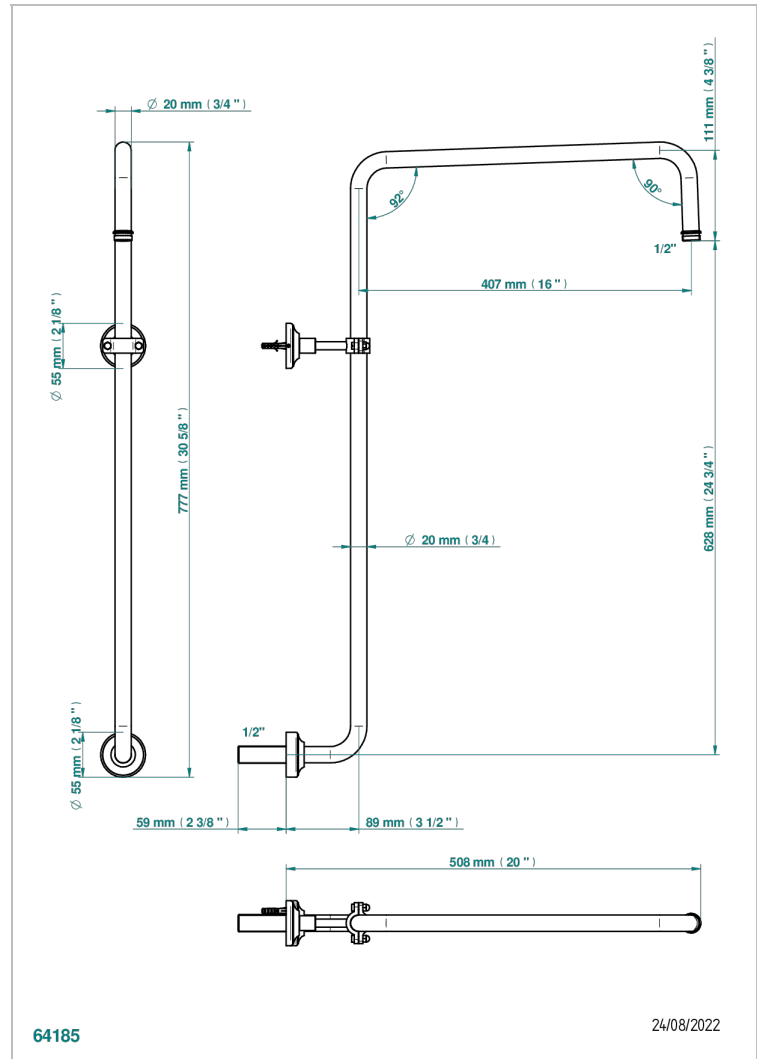

# 1900 A MANETTES

G28-83

Bras courbé pour pomme de douche 1/2"

THG<sup>®</sup>  
PARIS

## CARACTÉRISTIQUES

- 1900 à manettes
- Bras courbé pour pomme de douche 1/2"