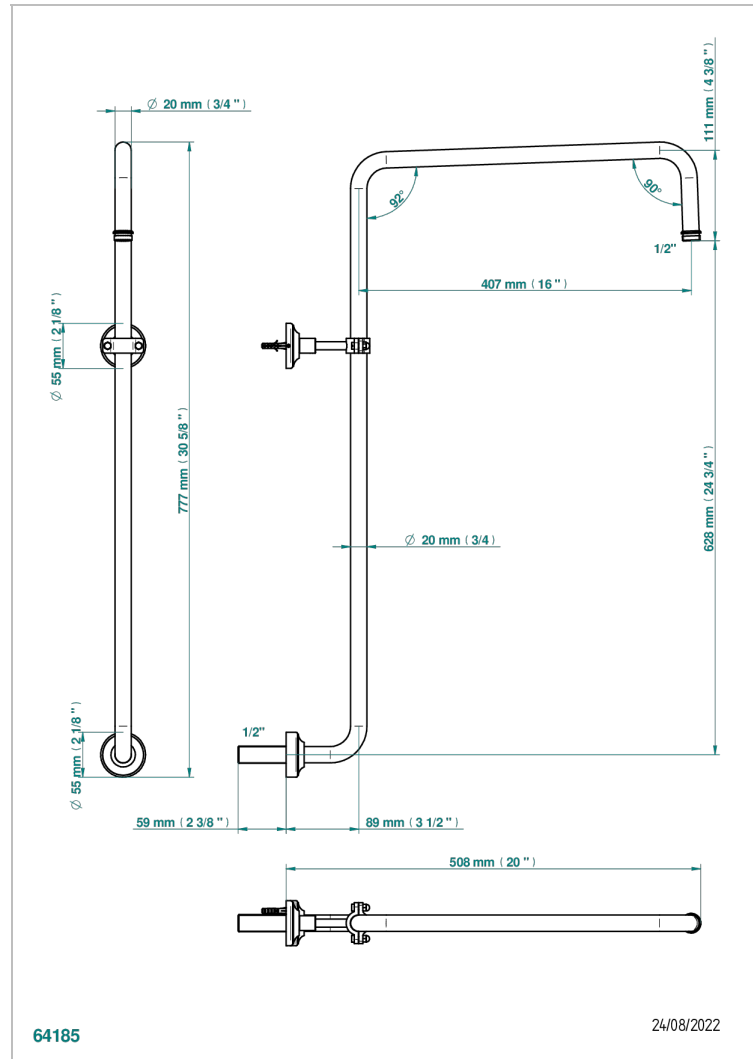

BROADWAY A MANETTES

A04-83

Bras courbé pour pomme de douche 1/2"

THG[®]
PARIS

CARACTÉRISTIQUES

- Broadway à manettes
- Bras courbé pour pomme de douche 1/2"

FINITIONS DISPONIBLES

Bronze clair - D01
Chromé - A02
Chromé / doré - G02
Chromé mat - C02
Doré brillant - F01
Doré mat - F07

Laiton fumé naturel - A13
Nickel brillant - B01
Nickel mat - C01
Noir mat céramique - D30
Or pâle - F30
Or pâle mat - F31

Pvd blush - H62
Pvd blush mat - H60
Pvd couleur bronze brown - F33
Pvd couleur bronze brown - mat - F34
Pvd couleur doré - H52
Pvd couleur doré mat - H53

Pvd couleur laiton - H49
Pvd couleur laiton mat - H50
Pvd couleur nickel - H55
Pvd couleur nickel mat - H56
Pvd graphite - H64
Pvd graphite mat - H65

Pvd umber - H66
Pvd umber mat - H67
Vieux cuivre rouge mat - H07
Vieux nickel - H28