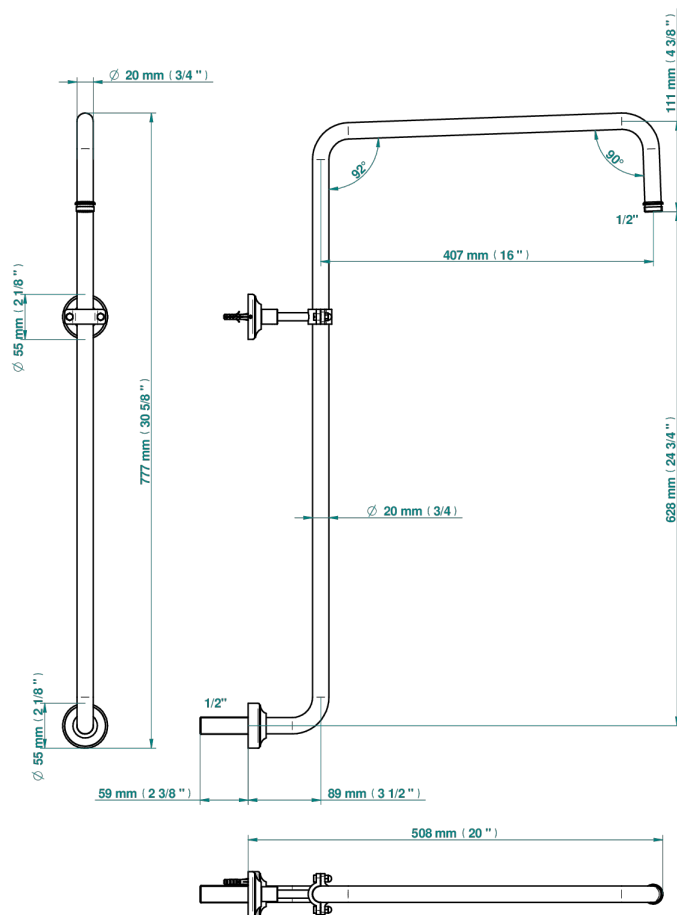

BROADWAY CON MANETAS

A04-83

Curved shower arm 1/2"

THG[®]
PARIS

64185

24/08/2022

CARACTERÍSTICAS

- Broadway con manetas
- Curved shower arm 1/2"

Níquel mate - C01
Níquel viejo - H28
Pvd blush - H62
Pvd blush mate - H60
Pvd color latón - H49
Pvd color latón mate - H50

Pvd color níquel - H55
Pvd color níquel mate - H56
Pvd color oro - H52
Pvd color oro mate - H53
Pvd grafito - H64
Pvd grafito mate - H65

Pvd marrón bronce - F33
Pvd marrón bronce mate - F34
Pvd umber - H66
Pvd umber mate - H67