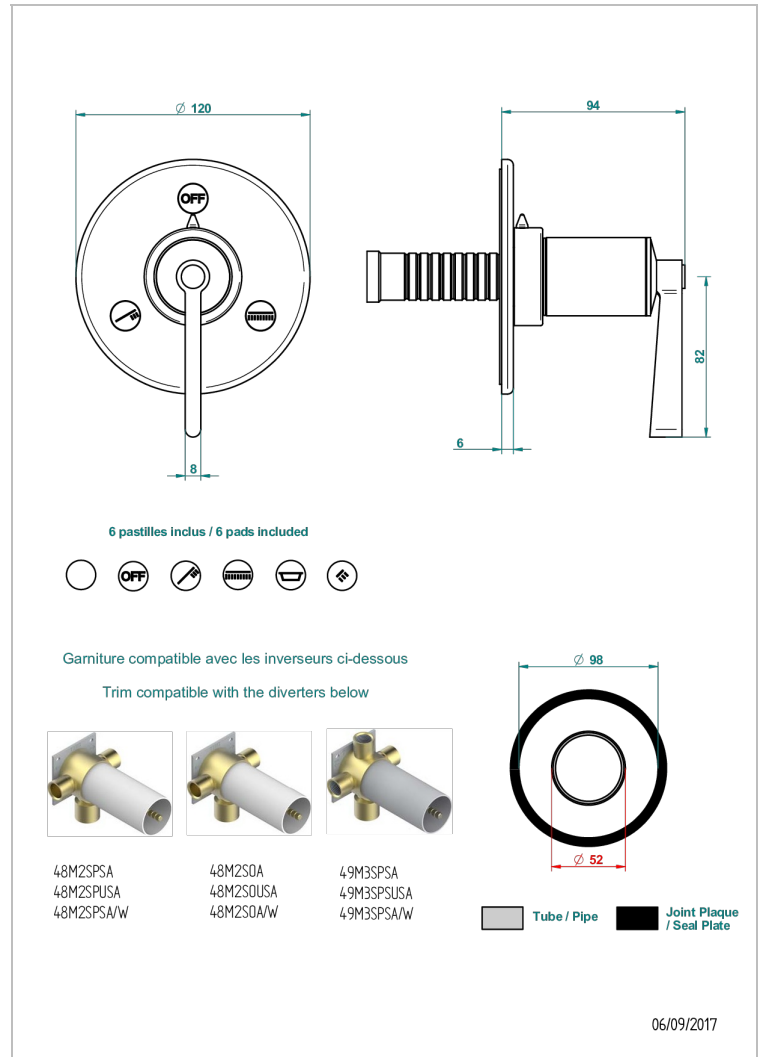

FAUBOURG PORCELANA BLANCA CON MANETAS

G2J-48M2SB

Trim for wall mounted diverter, 2 ways - ref. 48M2 and 3 ways - ref. 49M3

CARACTERÍSTICAS

- Faubourg porcelana blanca con manetas
- Trim for wall mounted diverter, 2 ways - ref. 48M2 and 3 ways - ref. 49M3

PRODUCTOS RELACIONADOS

- Ref. G00-48M2SOUSA Corps d'inverseur 3 voies mural à encastrer (1 arrivée 3/4" NPT - 2 sorties 1/2" NPT- pas de fonction arrêt) avec cartouche céramique - sans garniture - Standard US
- Ref. G00-48M2SPSUSA Wall mounted 3-way diverter with ceramic cartridge for concealed installation- 1 inlet 3/4" and 2 outlets 1/2" with positive top, no shared ports - no trim
- Ref. G00-49M3SPSUSA Coprs d' inverseur 4 voies mural à encastrer (1 arrivée 3/4" - 3 sorties 1/2" avec position Stop) avec cartouche céramique - sans garniture - standard US