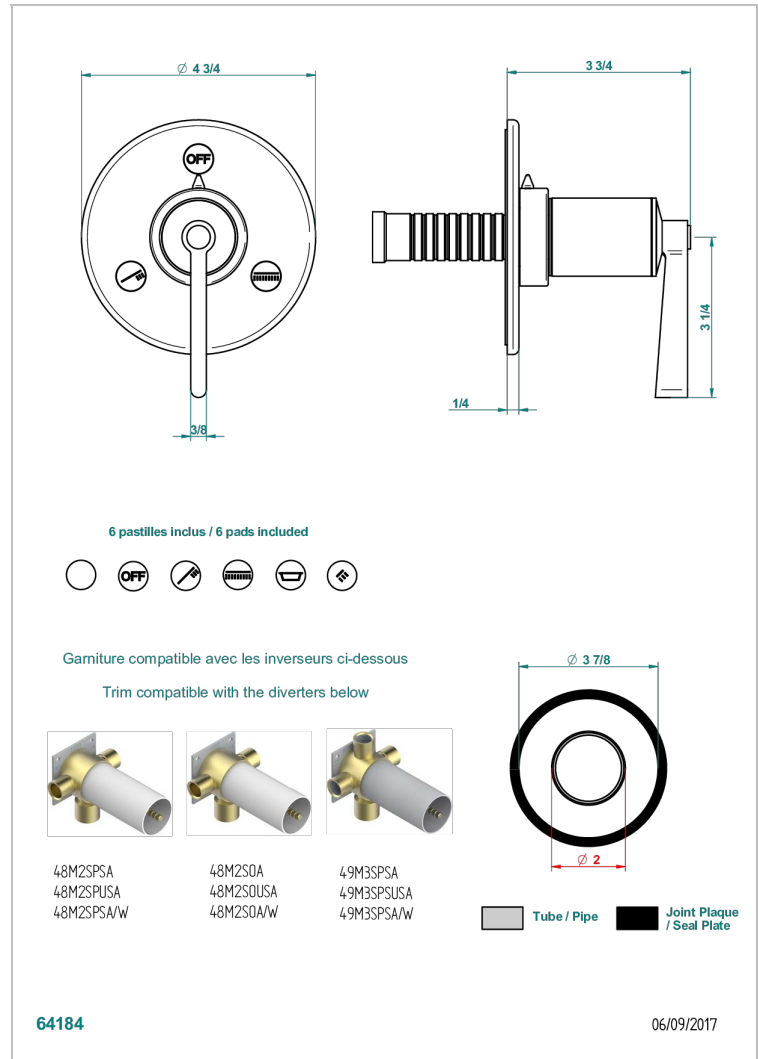

FAUBOURG PORCELANA BLANCA CON MANETAS

G2J-48M2SB

Trim for wall mounted diverter, 2 ways - ref. 48M2 and 3 ways - ref. 49M3

CARACTERÍSTICAS

- Faubourg porcelana blanca con manetas
- Trim for wall mounted diverter, 2 ways - ref. 48M2 and 3 ways - ref. 49M3

PRODUCTOS RELACIONADOS

- Ref. G00-48M2SOUSA Corps d'inverseur 3 voies mural à encastrer (1 arrivée 3/4" NPT - 2 sorties 1/2" NPT- pas de fonction arrêt) avec cartouche céramique - sans garniture - Standard US
- Ref. G00-48M2SPSUSA Wall mounted 3-way diverter with ceramic cartridge for concealed installation- 1 inlet 3/4" and 2 outlets 1/2" with positive top, no shared ports - no trim
- Ref. G00-49M3SPSUSA Coprs d' inverseur 4 voies mural à encastrer (1 arrivée 3/4" - 3 sorties 1/2" avec position Stop) avec cartouche céramique - sans garniture - standard US