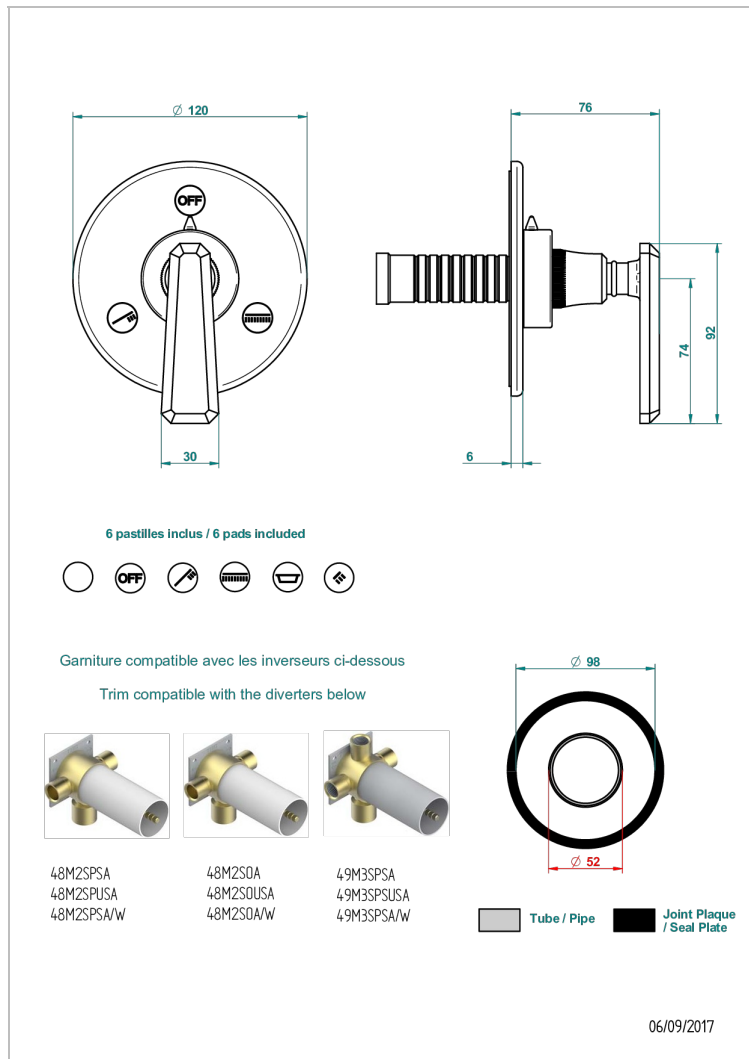

TRADITION CON MANETAS

A58-48M2SB

Trim for wall mounted diverter, 2 ways - ref. 48M2 and 3 ways - ref. 49M3

CARACTERÍSTICAS

- Tradition con manetas
- Trim for wall mounted diverter, 2 ways - ref. 48M2 and 3 ways - ref. 49M3

PRODUCTOS RELACIONADOS

- Ref. G00-48M2SOUSA Corps d'inverseur 3 voies mural à encastrer (1 arrivée 3/4" NPT - 2 sorties 1/2" NPT- pas de fonction arrêt) avec cartouche céramique - sans garniture - Standard US
- Ref. G00-48M2SPSUSA Wall mounted 3-way diverter with ceramic cartridge for concealed installation- 1 inlet 3/4" and 2 outlets 1/2" with positive top, no shared ports - no trim
- Ref. G00-49M3SPSUSA Coprs d' inverseur 4 voies mural à encastrer (1 arrivée 3/4" - 3 sorties 1/2" avec position Stop) avec cartouche céramique - sans garniture - standard US