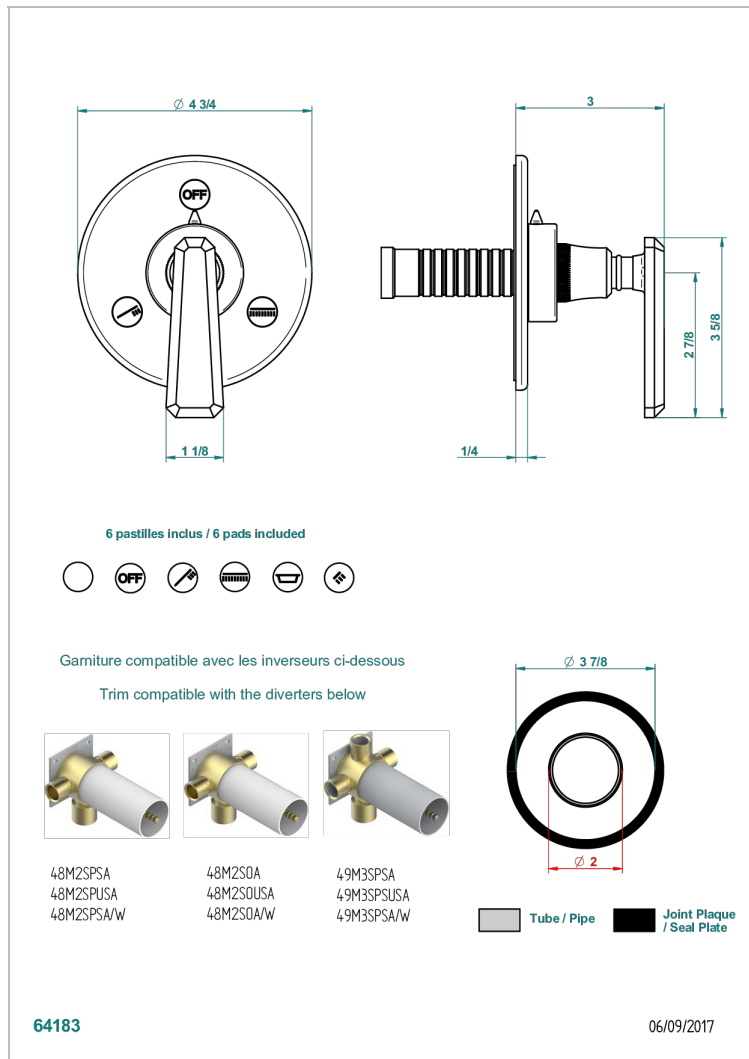

# TRADITION CON MANETAS

A58-48M2SB

Trim for wall mounted diverter, 2 ways - ref. 48M2 and 3 ways - ref. 49M3

## CARACTERÍSTICAS

- Tradition con manetas
- Trim for wall mounted diverter, 2 ways - ref. 48M2 and 3 ways - ref. 49M3

## PRODUCTOS RELACIONADOS

- Ref. G00-48M2SOUSA Corps d'inverseur 3 voies mural à encastrer (1 arrivée 3/4" NPT - 2 sorties 1/2" NPT- pas de fonction arrêt) avec cartouche céramique - sans garniture - Standard US
- Ref. G00-48M2SPSUSA Wall mounted 3-way diverter with ceramic cartridge for concealed installation- 1 inlet 3/4" and 2 outlets 1/2" with positive top, no shared ports - no trim
- Ref. G00-49M3SPSUSA Coprs d' inverseur 4 voies mural à encastrer (1 arrivée 3/4" - 3 sorties 1/2" avec position Stop) avec cartouche céramique - sans garniture - standard US