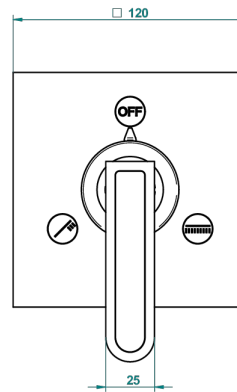

PROFIL, ONYX SCHWARZ, HEBEL

A6P-48M2SB

Garnitur für Unterputz-3-Wege ref.48M2- oder -4-Wege ref.49M3

THG[®]
PARIS

6 pastilles inclus / 6 pads included

Garniture compatible avec les inverseurs ci-dessous

Trim compatible with the diverters below

48M2SPSA
48M2SPUSA
48M2SPSA/W

48M2SOA
48M2SOLUSA
48M2SOA/W

49M3SPSA
49M3SPSUSA
49M3SPSA/W

Tube / Pipe Joint Plaque / Seal Plate

05/09/2017

EIGENSCHAFTEN

- Profil, Onyx Schwarz, Hebel
- Garnitur für Unterputz-3-Wege ref.48M2- oder -4-Wege ref.49M3

ÄHNLICHE PRODUKTE

- Ref. G00-48M2SOA Wandmontierter 3-Wege-Umlenker mit Keramikkartusche für verdeckten Einbau- 1 Eingang 3/4" und 2 Ausgänge 1/2" ohne Anschlag, ohne Verkleidung
- Ref. G00-48M2SPSA Wandmontierter 3-Wege-Umlenker mit Keramikkartusche für verdeckten Einbau, 1 Eingang 3/4" und 2 Ausgänge 1/2" mit Anschlagposition, ohne Verkleidung
- Ref. G00-49M3SPSA Wandmontierter 4-Wege-Umlenker mit Keramikkartusche für verdeckten Einbau- 1 Eingang 3/4" und 3 Ausgänge 1/2" mit Anschlagposition, ohne Verkleidung