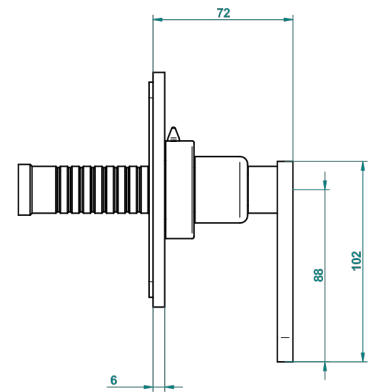

PROFIL, ONYX SCHWARZ, HEBEL

A6P-48M2SB

Garnitur für Unterputz-3-Wege ref.48M2- oder -4-Wege ref.49M3

THG[®]
PARIS

6 pastilles inclus / 6 pads included

Garniture compatible avec les inverseurs ci-dessous

Trim compatible with the diverters below

48M2SPSA
48M2SPUSA
48M2SPSA/W

48M2SOA
48M2SOLUSA
48M2SOA/W

49M3SPSA
49M3SPSUSA
49M3SPSA/W

Tube / Pipe Joint Plaque / Seal Plate

05/09/2017

EIGENSCHAFTEN

- Profil, Onyx Schwarz, Hebel
- Garnitur für Unterputz-3-Wege ref.48M2- oder -4-Wege ref.49M3

ÄHNLICHE PRODUKTE

- Ref. G00-48M2SOA Wandmontierter 3-Wege-Umlenker mit Keramikkartusche für verdeckten Einbau- 1 Eingang 3/4" und 2 Ausgänge 1/2" ohne Anschlag, ohne Verkleidung
- Ref. G00-48M2SPSA Wandmontierter 3-Wege-Umlenker mit Keramikkartusche für verdeckten Einbau, 1 Eingang 3/4" und 2 Ausgänge 1/2" mit Anschlagposition, ohne Verkleidung
- Ref. G00-49M3SPSA Wandmontierter 4-Wege-Umlenker mit Keramikkartusche für verdeckten Einbau- 1 Eingang 3/4" und 3 Ausgänge 1/2" mit Anschlagposition, ohne Verkleidung