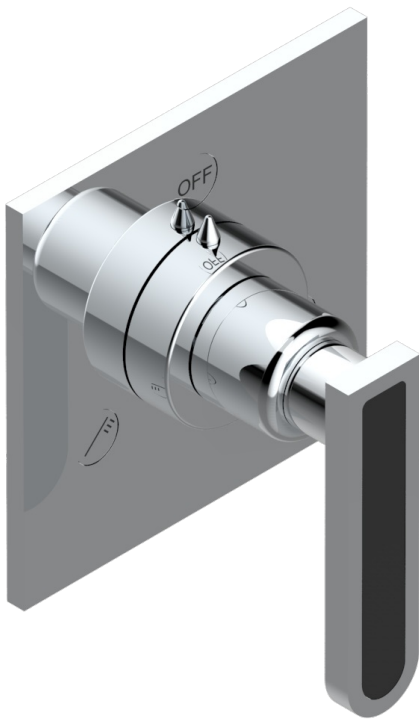

PROFIL, ONYX SCHWARZ, HEBEL

A6P-48M2SB

Garnitur für Unterputz-3-Wege ref.48M2- oder -4-Wege ref.49M3

THG[®]
PARIS

6 pastilles inclus / 6 pads included

Garniture compatible avec les inverseurs ci-dessous

Trim compatible with the diverters below

48M2SPSA
48M2SPUSA
48M2SPSA/W

48M2SOA
48M2SOLUSA
48M2SOA/W

49M3SPSA
49M3SPSUSA
49M3SPSA/W

Tube / Pipe Joint Plaque / Seal Plate

05/09/2017

EIGENSCHAFTEN

- Profil, Onyx Schwarz, Hebel
- Garnitur für Unterputz-3-Wege ref.48M2- oder -4-Wege ref.49M3

ÄHNLICHE PRODUKTE

- Ref. G00-48M2SOA Wandmontierter 3-Wege-Umlenker mit Keramikkartusche für verdeckten Einbau- 1 Eingang 3/4" und 2 Ausgänge 1/2" ohne Anschlag, ohne Verkleidung
- Ref. G00-48M2SPSA Wandmontierter 3-Wege-Umlenker mit Keramikkartusche für verdeckten Einbau, 1 Eingang 3/4" und 2 Ausgänge 1/2" mit Anschlagposition, ohne Verkleidung
- Ref. G00-49M3SPSA Wandmontierter 4-Wege-Umlenker mit Keramikkartusche für verdeckten Einbau- 1 Eingang 3/4" und 3 Ausgänge 1/2" mit Anschlagposition, ohne Verkleidung