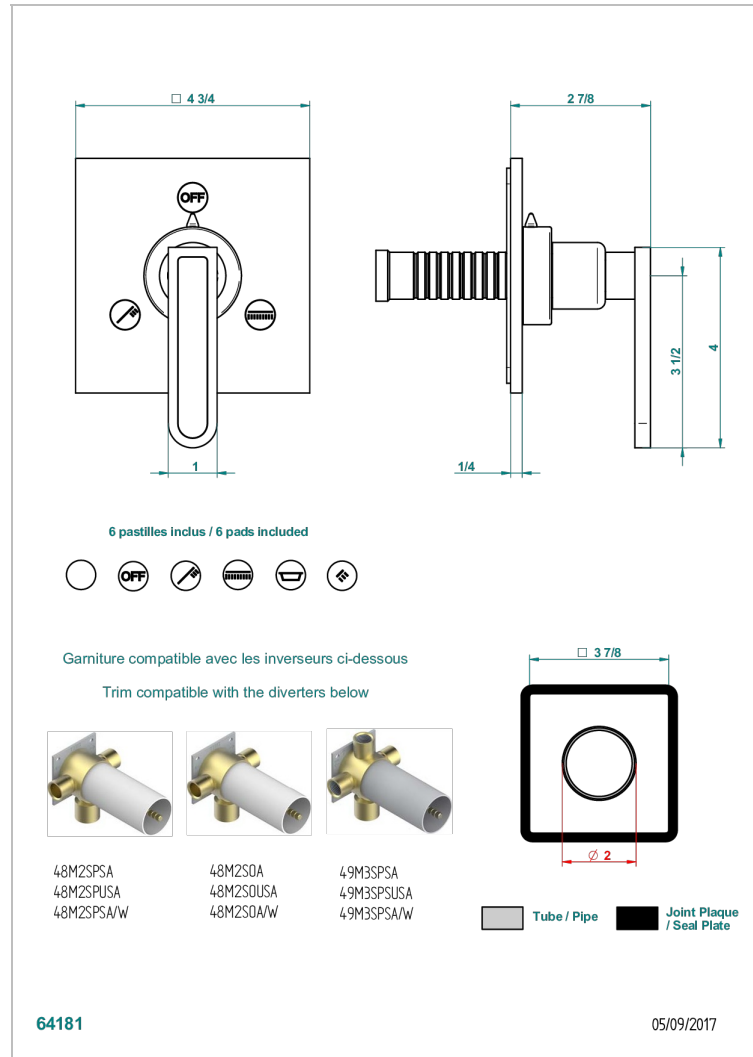

PROFIL, ONYX SCHWARZ, HEBEL

A6P-48M2SB

Garnitur für Unterputz-3-Wege ref.48M2- oder -4-Wege ref.49M3

EIGENSCHAFTEN

- Profil, Onyx Schwarz, Hebel
- Garnitur für Unterputz-3-Wege ref.48M2- oder -4-Wege ref.49M3

ÄHNLICHE PRODUKTE

- Ref. G00-48M2SOA Wandmontierter 3-Wege-Umlenker mit Keramikkartusche für verdeckten Einbau- 1 Eingang 3/4" und 2 Ausgänge 1/2" ohne Anschlag, ohne Verkleidung
- Ref. G00-48M2SPSA Wandmontierter 3-Wege-Umlenker mit Keramikkartusche für verdeckten Einbau, 1 Eingang 3/4" und 2 Ausgänge 1/2" mit Anschlagposition, ohne Verkleidung
- Ref. G00-49M3SPSA Wandmontierter 4-Wege-Umlenker mit Keramikkartusche für verdeckten Einbau- 1 Eingang 3/4" und 3 Ausgänge 1/2" mit Anschlagposition, ohne Verkleidung