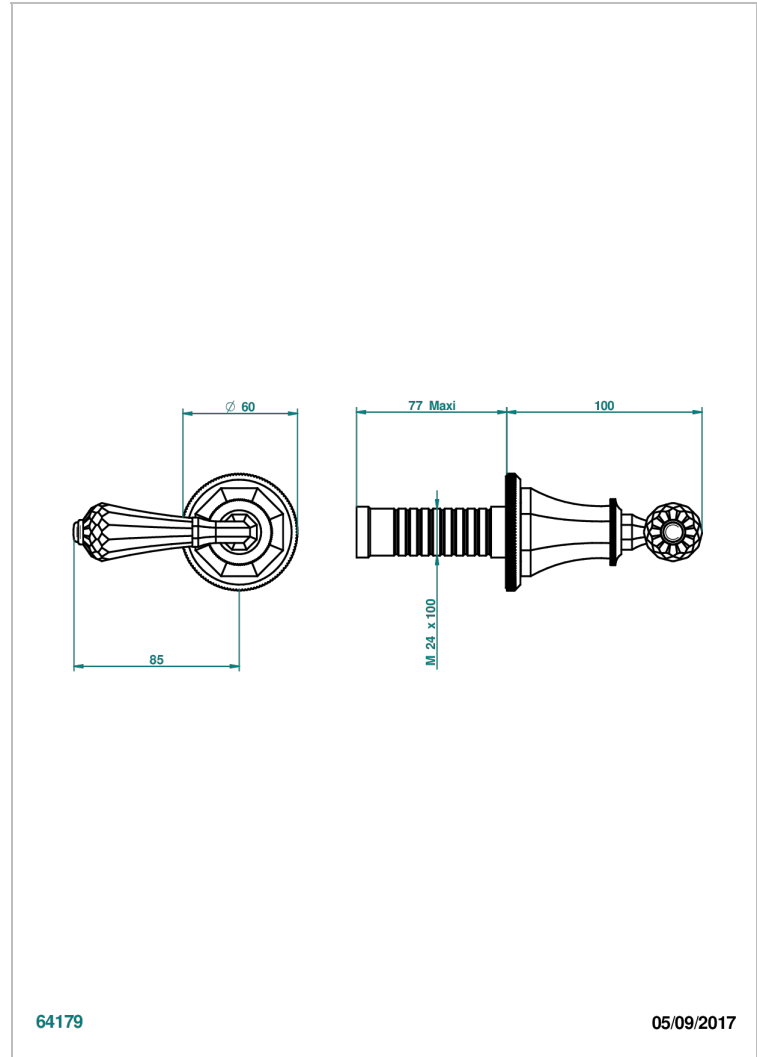

ART DECO, KRISTALL

A56-30B/H

Garnitur für Unterputzventil, warm

THG®
PARIS

64179

05/09/2017

EIGENSCHAFTEN

- Art Déco, Kristall
- Garnitur für Unterputzventil, warm

ÄHNLICHE PRODUKTE

- Ref. G00-30/HA Up-ventil ½" mit innenoberteil keramikdichtend 90°rechtsschließend, ohne fertigmontageset
- Ref. G00-32/HA Up-ventil ¾" mit innenoberteil keramikdichtend 90° rechtsschließend, ohne fertigmontageset

VERFÜGBARE OBERFLÄCHEN

Altnickel - H28
Blassgold - F30
Blassgold matt unlackiert - F31
Bronze hell - D01
Chrom - A02
Chrom / gold - G02

Chrom matt - C02
Gold - F01
Gold matt - F07
Kupfer altrot matt lackiert - H07
Mattschwarz keramik - D30
Natural smoked Brass - A13

Nickel matt - C01
Pvd blush - H62
Pvd blush matt - H60
Pvd bronze braun - F33
Pvd bronze braun matt - F34
Pvd gold - H52

Pvd gold matt - H53
Pvd graphite - H64
Pvd graphite matt - H65
Pvd messing - H49
Pvd messing matt - H50
Pvd nickel - H55

Pvd nickel matt - H56
Pvd umber - H66
Pvd umber matt - H67
Silbernichel - B01