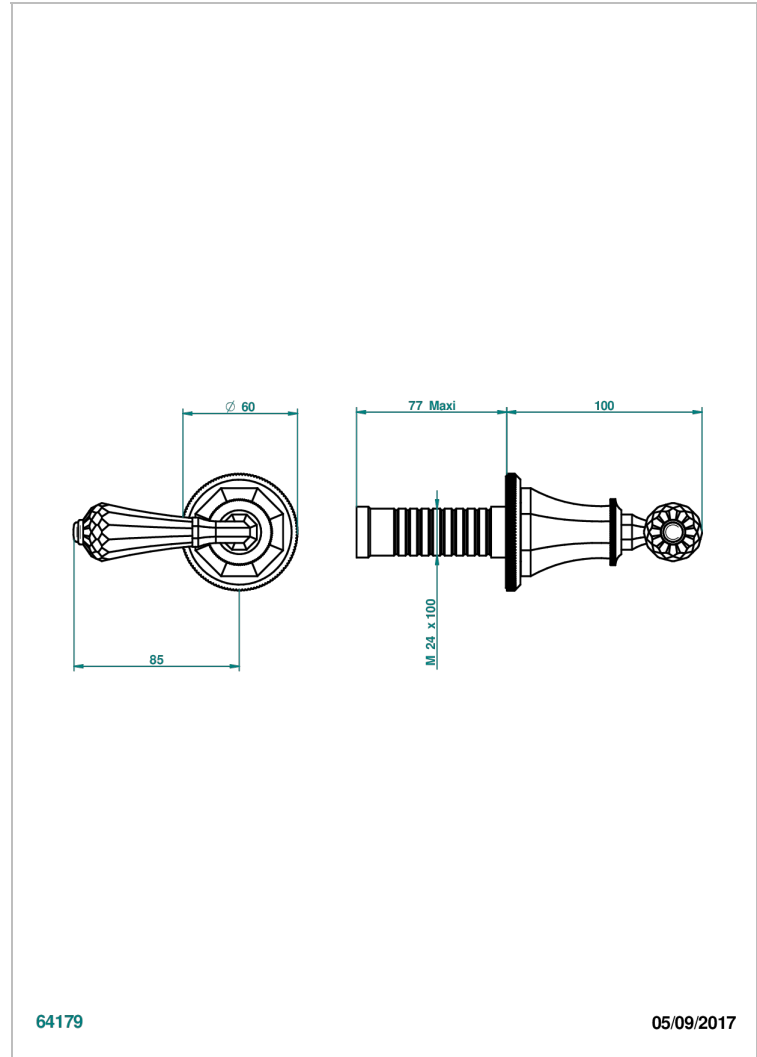

ART DECO CRYSTAL

A56-30B/H

无头配件（手柄、壁罩、加长器），用于30和32关闭阀 - 热水阀

THG[®]
PARIS

64179

05/09/2017

特色

- Art Déco Crystal
- 无头配件（手柄、壁罩、加长器），用于30和32关闭阀 - 热水阀

相关的SKU

- Ref. G00-30/HA 嵌入式1/2"关闭阀，有头，右转1/4圈关闭，无配件
- Ref. G00-32/HA 嵌入式3/4"关闭阀，有头，右转1/4圈关闭，无配件

可选饰面

Black ceram - D30
Blush PVD - H62
Graphite PVD - H64
Matt Umber PVD - H67
Matt blush PVD - H60
Matt graphite PVD - H65