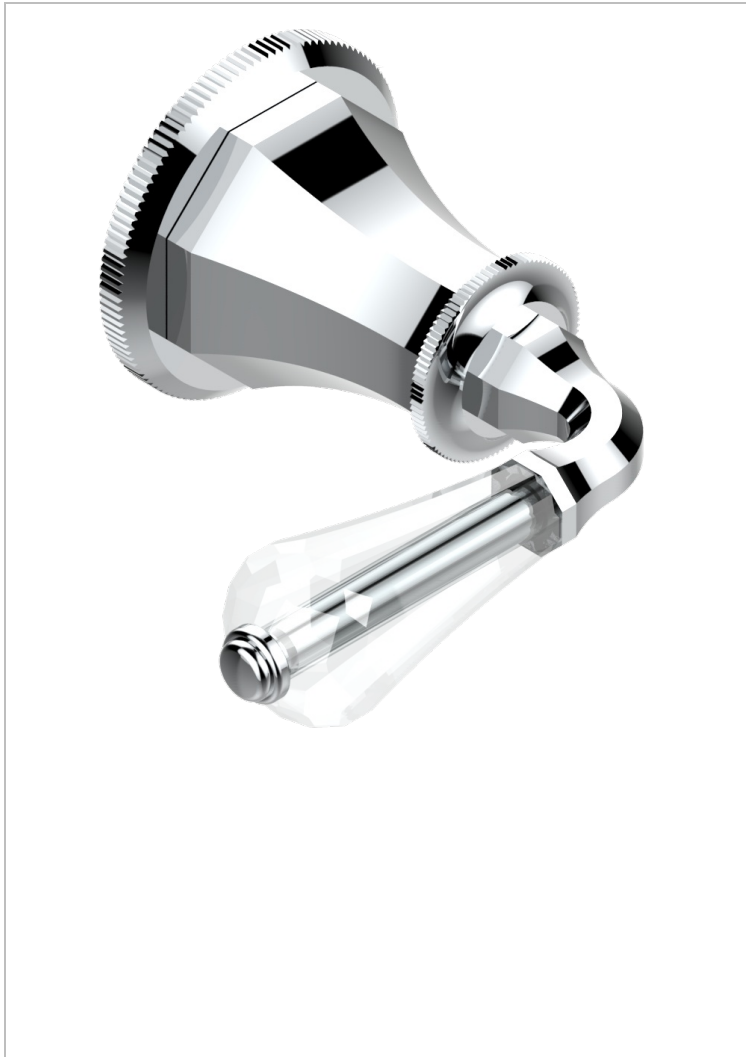

ART DECO CRYSTAL

A56-30B/H

无头配件（手柄、壁罩、加长器），用于30和32关闭阀 - 热水阀

THG[®]
PARIS

64179

05/09/2017

特色

- Art Déco Crystal
- 无头配件（手柄、壁罩、加长器），用于30和32关闭阀 - 热水阀

相关的SKU

- Ref. G00-30/HA 嵌入式1/2"关闭阀，有头，右转1/4圈关闭，无配件
- Ref. G00-32/HA 嵌入式3/4"关闭阀，有头，右转1/4圈关闭，无配件

可选饰面

Black ceram - D30
Blush PVD - H62
Graphite PVD - H64
Matt Umber PVD - H67
Matt blush PVD - H60
Matt graphite PVD - H65