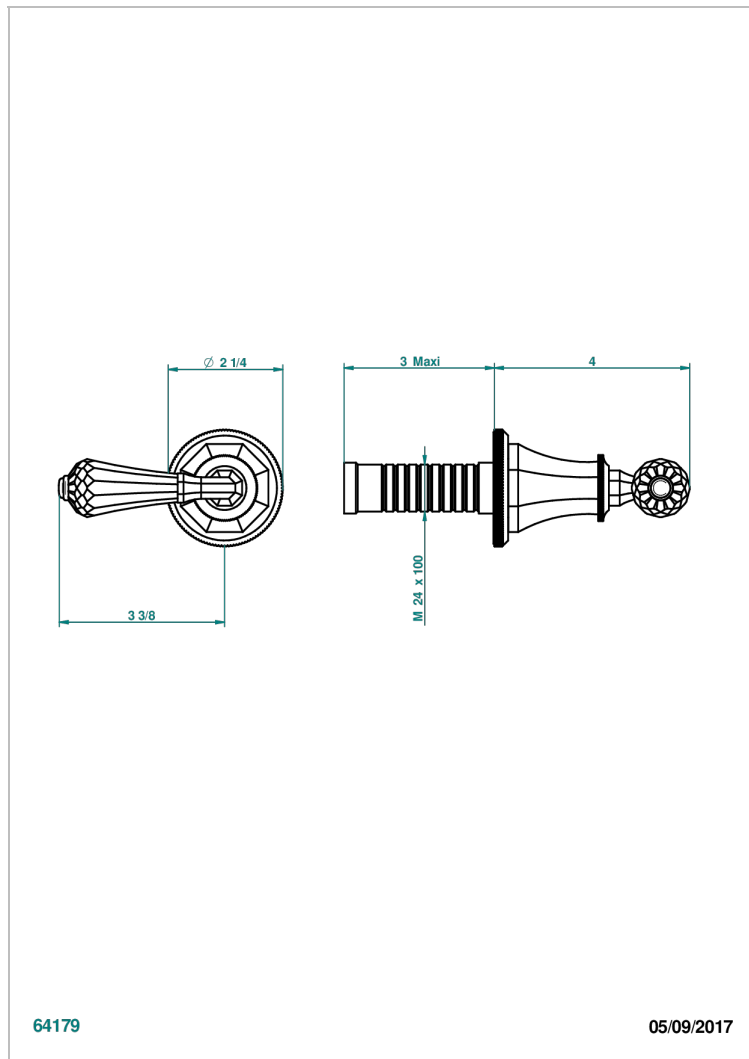

ART DECO, KRISTALL

A56-30B/H

Garnitur für Unterputzventil, warm

THG[®]
PARIS

EIGENSCHAFTEN

- Art Déco, Kristall
- Garnitur für Unterputzventil, warm

ÄHNLICHE PRODUKTE

- Ref. G00-30/HA Up-ventil 1/2" mit innenoberteil keramikdichtend 90°rechtsschließend, ohne fertigmontageset
- Ref. G00-32/HA Up-ventil 3/4" mit innenoberteil keramikdichtend 90° rechtsschließend, ohne fertigmontageset