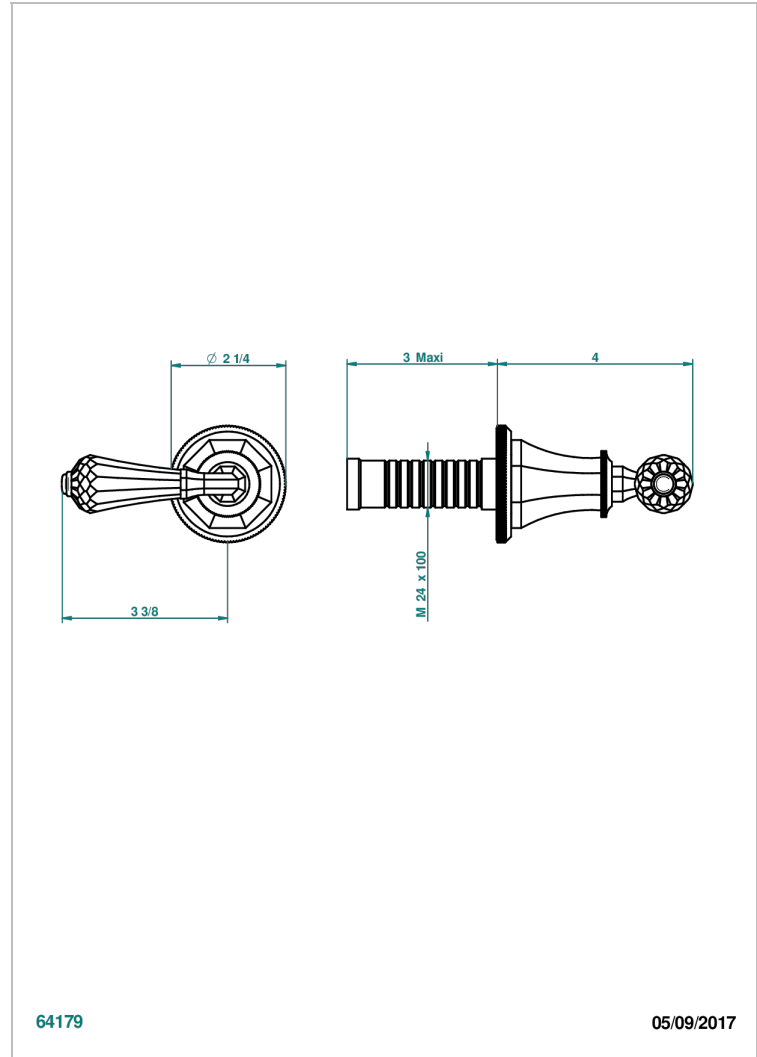

# ART DECO CRYSTAL

A56-30B/H

无头配件（手柄、壁罩、加长器），用于30和32关闭阀 - 热水阀

THG<sup>®</sup>  
PARIS

64179

05/09/2017

## 特色

- Art Déco Crystal
- 无头配件（手柄、壁罩、加长器），用于30和32关闭阀 - 热水阀

## 相关的SKU

- Ref. G00-30/HA 嵌入式1/2"关闭阀，有头，右转1/4圈关闭，无配件
- Ref. G00-32/HA 嵌入式3/4"关闭阀，有头，右转1/4圈关闭，无配件