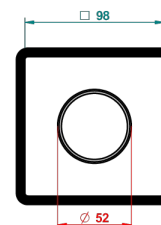

PROFIL METAL CON MANETAS

A6B-48M2SB

Trim for wall mounted diverter, 2 ways - ref. 48M2 and 3 ways - ref. 49M3

6 pastilles inclus / 6 pads included

Garniture compatible avec les inverseurs ci-dessous

Trim compatible with the diverters below

48M2SPSA
48M2SPUSA
48M2SPSA/W

48M2SOA
48M2SOUSA
48M2SOA/W

49M3SPSA
49M3SPSUSA
49M3SPSA/W

Tube / Pipe Joint Plaque / Seal Plate

05/09/2017

CARACTERÍSTICAS

- Profil metal con manetas
- Trim for wall mounted diverter, 2 ways - ref. 48M2 and 3 ways - ref. 49M3

PRODUCTOS RELACIONADOS

- Ref. G00-48M2SOUSA Corps d'inverseur 3 voies mural à encastrer (1 arrivée 3/4" NPT - 2 sorties 1/2" NPT- pas de fonction arrêt) avec cartouche céramique - sans garniture - Standard US
- Ref. G00-48M2SPSUSA Wall mounted 3-way diverter with ceramic cartridge for concealed installation- 1 inlet 3/4" and 2 outlets 1/2" with positive top, no shared ports - no trim
- Ref. G00-49M3SPSUSA Coprs d' inverseur 4 voies mural à encastrer (1 arrivée 3/4" - 3 sorties 1/2" avec position Stop) avec cartouche céramique - sans garniture - standard US