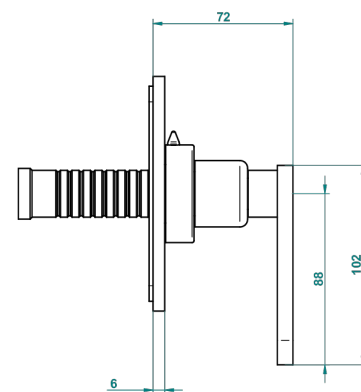

PROFIL METAL CON MANETAS

A6B-48M2SB

Trim for wall mounted diverter, 2 ways - ref. 48M2 and 3 ways - ref. 49M3

6 pastilles inclus / 6 pads included

Garniture compatible avec les inverseurs ci-dessous

Trim compatible with the diverters below

48M2SPSA
48M2SPUSA
48M2SPSA/W

48M2SOA
48M2SOUSA
48M2SOA/W

49M3SPSA
49M3SPSUSA
49M3SPSA/W

Tube / Pipe Joint Plaque / Seal Plate

05/09/2017

CARACTERÍSTICAS

- Profil metal con manetas
- Trim for wall mounted diverter, 2 ways - ref. 48M2 and 3 ways - ref. 49M3

PRODUCTOS RELACIONADOS

- Ref. G00-48M2SOUSA Corps d'inverseur 3 voies mural à encastrer (1 arrivée 3/4" NPT - 2 sorties 1/2" NPT- pas de fonction arrêt) avec cartouche céramique - sans garniture - Standard US
- Ref. G00-48M2SPSUSA Wall mounted 3-way diverter with ceramic cartridge for concealed installation- 1 inlet 3/4" and 2 outlets 1/2" with positive top, no shared ports - no trim
- Ref. G00-49M3SPSUSA Coprs d' inverseur 4 voies mural à encastrer (1 arrivée 3/4" - 3 sorties 1/2" avec position Stop) avec cartouche céramique - sans garniture - standard US