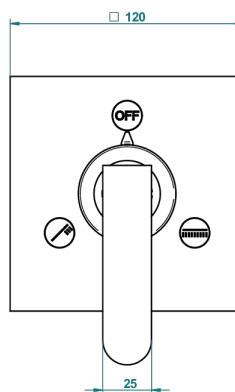

PROFIL METAL CON MANETAS

A6B-48M2SB

Trim for wall mounted diverter, 2 ways - ref. 48M2 and 3 ways - ref. 49M3

6 pastilles inclus / 6 pads included

Garniture compatible avec les inverseurs ci-dessous

Trim compatible with the diverters below

48M2SPSA
48M2SPUSA
48M2SPSA/W

48M2SOA
48M2SOUSA
48M2SOA/W

49M3SPSA
49M3SPSUSA
49M3SPSA/W

Tube / Pipe Joint Plaque / Seal Plate

05/09/2017

CARACTERÍSTICAS

- Profil metal con manetas
- Trim for wall mounted diverter, 2 ways - ref. 48M2 and 3 ways - ref. 49M3

PRODUCTOS RELACIONADOS

- Ref. G00-48M2SOUSA Corps d'inverseur 3 voies mural à encastrer (1 arrivée 3/4" NPT - 2 sorties 1/2" NPT- pas de fonction arrêt) avec cartouche céramique - sans garniture - Standard US
- Ref. G00-48M2SPSUSA Wall mounted 3-way diverter with ceramic cartridge for concealed installation- 1 inlet 3/4" and 2 outlets 1/2" with positive top, no shared ports - no trim
- Ref. G00-49M3SPSUSA Coprs d' inverseur 4 voies mural à encastrer (1 arrivée 3/4" - 3 sorties 1/2" avec position Stop) avec cartouche céramique - sans garniture - standard US