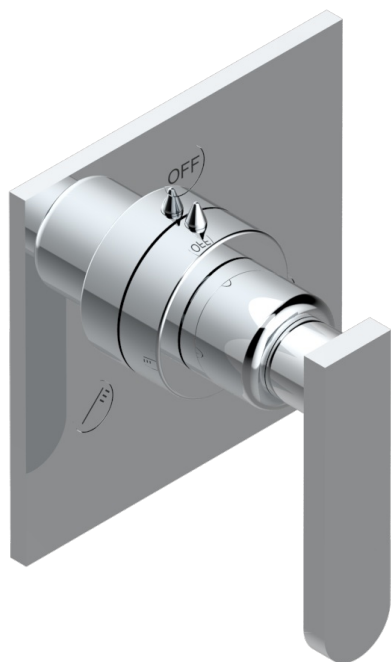

PROFIL METAL CON MANETAS

A6B-48M2SB

Trim for wall mounted diverter, 2 ways - ref. 48M2 and 3 ways - ref. 49M3

6 pastilles inclus / 6 pads included

Garniture compatible avec les inverseurs ci-dessous

Trim compatible with the diverters below

48M2SPSA
48M2SPUSA
48M2SPSA/W

48M2SOA
48M2SOUSA
48M2SOA/W

49M3SPSA
49M3SPSUSA
49M3SPSA/W

Tube / Pipe Joint Plaque / Seal Plate

05/09/2017

CARACTERÍSTICAS

- Profil metal con manetas
- Trim for wall mounted diverter, 2 ways - ref. 48M2 and 3 ways - ref. 49M3

PRODUCTOS RELACIONADOS

- Ref. G00-48M2SOUSA Corps d'inverseur 3 voies mural à encastrer (1 arrivée 3/4" NPT - 2 sorties 1/2" NPT- pas de fonction arrêt) avec cartouche céramique - sans garniture - Standard US
- Ref. G00-48M2SPSUSA Wall mounted 3-way diverter with ceramic cartridge for concealed installation- 1 inlet 3/4" and 2 outlets 1/2" with positive top, no shared ports - no trim
- Ref. G00-49M3SPSUSA Coprs d' inverseur 4 voies mural à encastrer (1 arrivée 3/4" - 3 sorties 1/2" avec position Stop) avec cartouche céramique - sans garniture - standard US