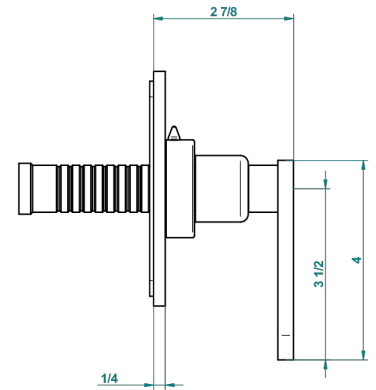

PROFIL METAL CON MANETAS

A6B-48M2SB

Trim for wall mounted diverter, 2 ways - ref. 48M2 and 3 ways - ref. 49M3

6 pastilles inclus / 6 pads included

Garniture compatible avec les inverseurs ci-dessous

Trim compatible with the diverters below

48M2SPSA
48M2SPUSA
48M2SPSA/W

48M2SOA
48M2SOUSA
48M2SOA/W

49M3SPSA
49M3SPSUSA
49M3SPSA/W

Tube / Pipe Joint Plaque / Seal Plate

64178

05/09/2017

CARACTERÍSTICAS

- Profil metal con manetas
- Trim for wall mounted diverter, 2 ways - ref. 48M2 and 3 ways - ref. 49M3

PRODUCTOS RELACIONADOS

- Ref. G00-48M2SOUSA Corps d'inverseur 3 voies mural à encastrer (1 arrivée 3/4" NPT - 2 sorties 1/2" NPT- pas de fonction arrêt) avec cartouche céramique - sans garniture - Standard US
- Ref. G00-48M2SPSUSA Wall mounted 3-way diverter with ceramic cartridge for concealed installation- 1 inlet 3/4" and 2 outlets 1/2" with positive top, no shared ports - no trim
- Ref. G00-49M3SPSUSA Coprs d' inverseur 4 voies mural à encastrer (1 arrivée 3/4" - 3 sorties 1/2"avec position Stop) avec cartouche céramique - sans garniture - standard US