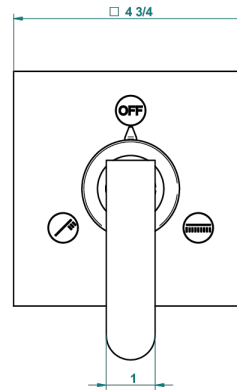

PROFIL METAL CON MANETAS

A6B-48M2SB

Trim for wall mounted diverter, 2 ways - ref. 48M2 and 3 ways - ref. 49M3

6 pastilles inclus / 6 pads included

Garniture compatible avec les inverseurs ci-dessous

Trim compatible with the diverters below

48M2SPSA
48M2SPUSA
48M2SPSA/W

48M2SOA
48M2SOUSA
48M2SOA/W

49M3SPSA
49M3SPSUSA
49M3SPSA/W

Tube / Pipe Joint Plaque / Seal Plate

64178

05/09/2017

CARACTERÍSTICAS

- Profil metal con manetas
- Trim for wall mounted diverter, 2 ways - ref. 48M2 and 3 ways - ref. 49M3

PRODUCTOS RELACIONADOS

- Ref. G00-48M2SOUSA Corps d'inverseur 3 voies mural à encastrer (1 arrivée 3/4" NPT - 2 sorties 1/2" NPT- pas de fonction arrêt) avec cartouche céramique - sans garniture - Standard US
- Ref. G00-48M2SPSUSA Wall mounted 3-way diverter with ceramic cartridge for concealed installation- 1 inlet 3/4" and 2 outlets 1/2" with positive top, no shared ports - no trim
- Ref. G00-49M3SPSUSA Coprs d' inverseur 4 voies mural à encastrer (1 arrivée 3/4" - 3 sorties 1/2"avec position Stop) avec cartouche céramique - sans garniture - standard US