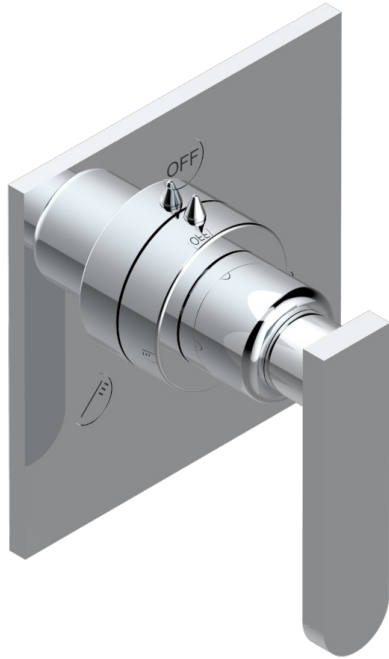

PROFIL METAL CON MANETAS

A6B-48M2SB

Trim for wall mounted diverter, 2 ways - ref. 48M2 and 3 ways - ref. 49M3

6 pastilles inclus / 6 pads included

Garniture compatible avec les inverseurs ci-dessous

Trim compatible with the diverters below

48M2SPSA
48M2SPUSA
48M2SPSA/W

48M2SOA
48M2SOUSA
48M2SOA/W

49M3SPSA
49M3SPSUSA
49M3SPSA/W

Tube / Pipe Joint Plaque / Seal Plate

64178

05/09/2017

CARACTERÍSTICAS

- Profil metal con manetas
- Trim for wall mounted diverter, 2 ways - ref. 48M2 and 3 ways - ref. 49M3

PRODUCTOS RELACIONADOS

- Ref. G00-48M2SOUSA Corps d'inverseur 3 voies mural à encastrer (1 arrivée 3/4" NPT - 2 sorties 1/2" NPT- pas de fonction arrêt) avec cartouche céramique - sans garniture - Standard US
- Ref. G00-48M2SPSUSA Wall mounted 3-way diverter with ceramic cartridge for concealed installation- 1 inlet 3/4" and 2 outlets 1/2" with positive top, no shared ports - no trim
- Ref. G00-49M3SPSUSA Coprs d' inverseur 4 voies mural à encastrer (1 arrivée 3/4" - 3 sorties 1/2"avec position Stop) avec cartouche céramique - sans garniture - standard US