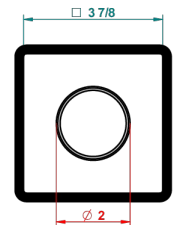

PROFIL METAL CON MANETAS

A6B-48M2SB

Trim for wall mounted diverter, 2 ways - ref. 48M2 and 3 ways - ref. 49M3

6 pastilles inclus / 6 pads included

Garniture compatible avec les inverseurs ci-dessous

Trim compatible with the diverters below

48M2SPSA
48M2SPUSA
48M2SPSA/W

48M2SOA
48M2SOUSA
48M2SOA/W

49M3SPSA
49M3SPSUSA
49M3SPSA/W

Tube / Pipe Joint Plaque / Seal Plate

64178

05/09/2017

CARACTERÍSTICAS

- Profil metal con manetas
- Trim for wall mounted diverter, 2 ways - ref. 48M2 and 3 ways - ref. 49M3

PRODUCTOS RELACIONADOS

- Ref. G00-48M2SOUSA Corps d'inverseur 3 voies mural à encastrer (1 arrivée 3/4" NPT - 2 sorties 1/2" NPT- pas de fonction arrêt) avec cartouche céramique - sans garniture - Standard US
- Ref. G00-48M2SPSUSA Wall mounted 3-way diverter with ceramic cartridge for concealed installation- 1 inlet 3/4" and 2 outlets 1/2" with positive top, no shared ports - no trim
- Ref. G00-49M3SPSUSA Coprs d' inverseur 4 voies mural à encastrer (1 arrivée 3/4" - 3 sorties 1/2"avec position Stop) avec cartouche céramique - sans garniture - standard US