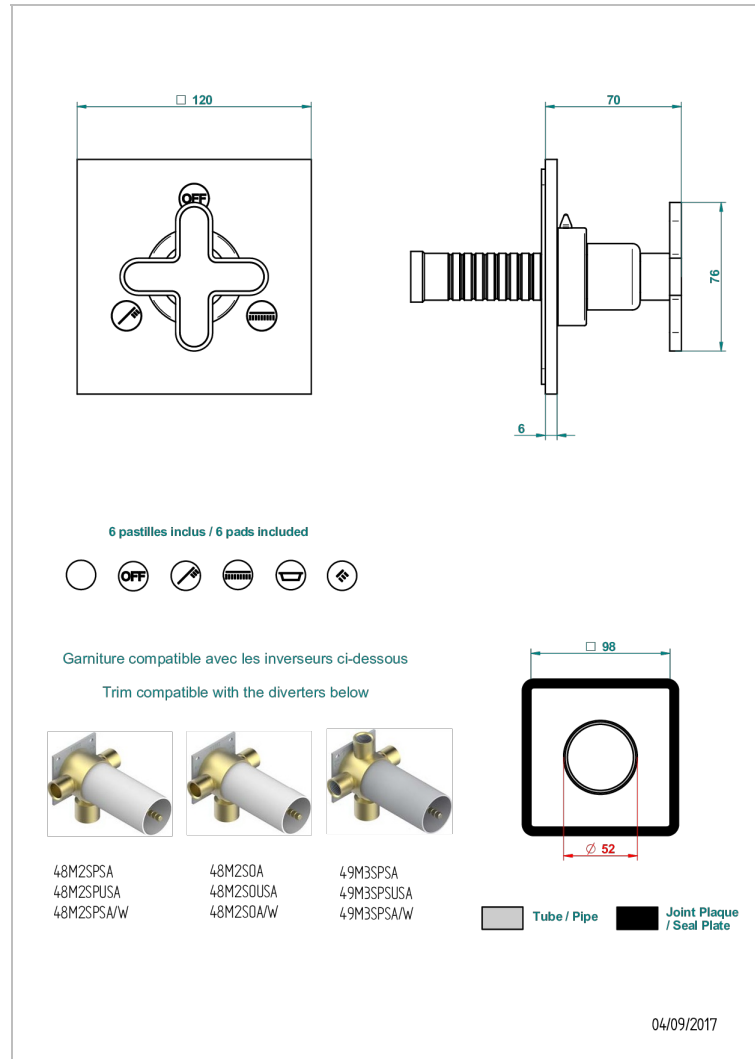

# PROFIL, ONYX SCHWARZ

A6N-48M2SB

Garnitur für Unterputz-3-Wege ref.48M2- oder -4-Wege ref.49M3

THG<sup>®</sup>  
PARIS

## EIGENSCHAFTEN

- Profil, Onyx schwarz
- Garnitur für Unterputz-3-Wege ref.48M2- oder -4-Wege ref.49M3

## ÄHNLICHE PRODUKTE

- Ref. G00-48M2SOA Wandmontierter 3-Wege-Umlenker mit Keramikkartusche für verdeckten Einbau- 1 Eingang 3/4" und 2 Ausgänge 1/2" ohne Anschlag, ohne Verkleidung
- Ref. G00-48M2SPSA Wandmontierter 3-Wege-Umlenker mit Keramikkartusche für verdeckten Einbau, 1 Eingang 3/4" und 2 Ausgänge 1/2" mit Anschlagposition, ohne Verkleidung
- Ref. G00-49M3SPSA Wandmontierter 4-Wege-Umlenker mit Keramikkartusche für verdeckten Einbau- 1 Eingang 3/4" und 3 Ausgänge 1/2" mit Anschlagposition, ohne Verkleidung