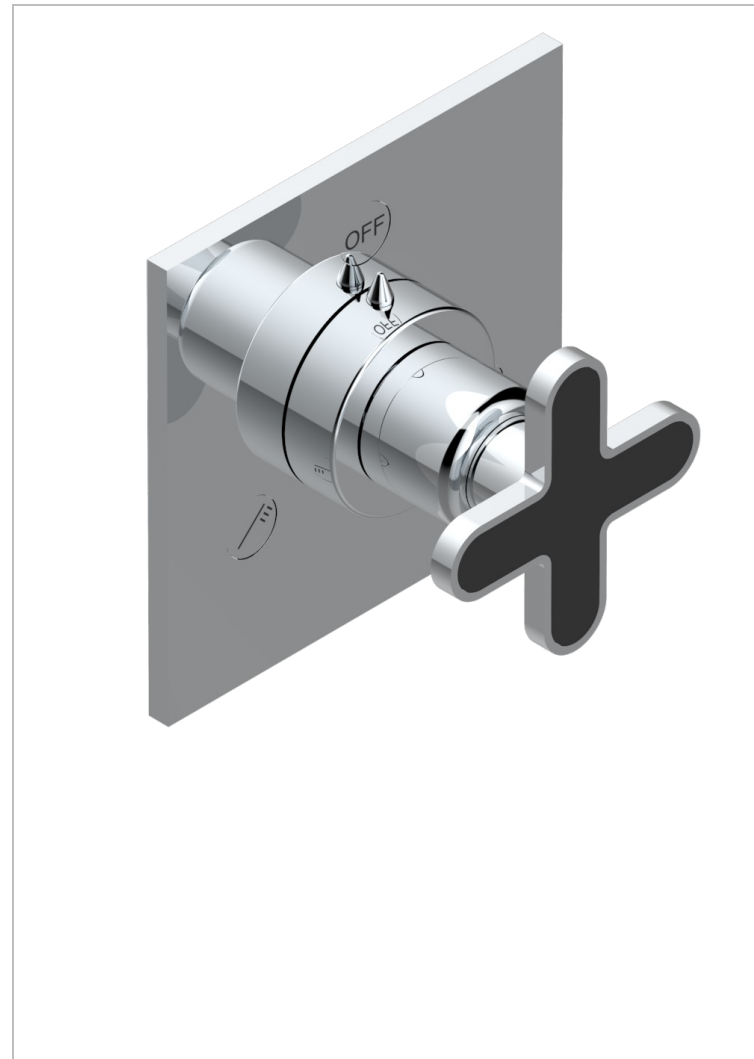

# PROFIL, ONYX SCHWARZ

A6N-48M2SB

Garnitur für Unterputz-3-Wege ref.48M2- oder -4-Wege ref.49M3

THG<sup>®</sup>  
PARIS

## EIGENSCHAFTEN

- Profil, Onyx schwarz
- Garnitur für Unterputz-3-Wege ref.48M2- oder -4-Wege ref.49M3

## ÄHNLICHE PRODUKTE

- Ref. G00-48M2SOA Wandmontierter 3-Wege-Umlenker mit Keramikkartusche für verdeckten Einbau- 1 Eingang 3/4" und 2 Ausgänge 1/2" ohne Anschlag, ohne Verkleidung
- Ref. G00-48M2SPSA Wandmontierter 3-Wege-Umlenker mit Keramikkartusche für verdeckten Einbau, 1 Eingang 3/4" und 2 Ausgänge 1/2" mit Anschlagposition, ohne Verkleidung
- Ref. G00-49M3SPSA Wandmontierter 4-Wege-Umlenker mit Keramikkartusche für verdeckten Einbau- 1 Eingang 3/4" und 3 Ausgänge 1/2" mit Anschlagposition, ohne Verkleidung