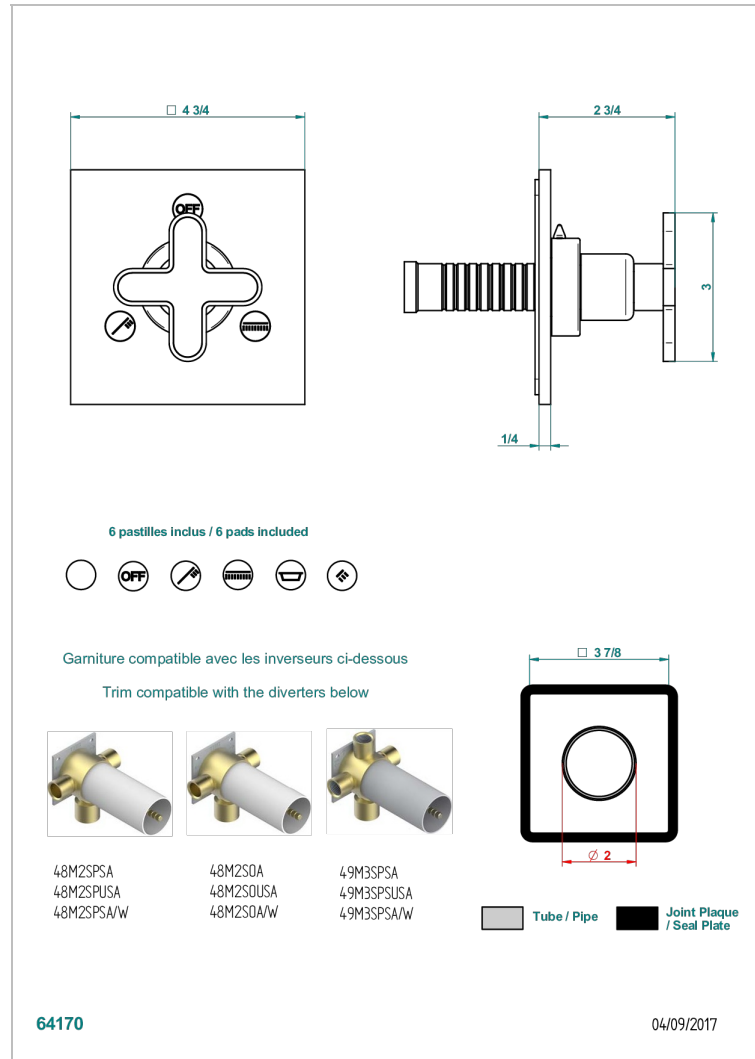

# PROFIL, ONYX SCHWARZ

A6N-48M2SB

Garnitur für Unterputz-3-Wege ref.48M2- oder -4-Wege ref.49M3

THG<sup>®</sup>  
PARIS

## EIGENSCHAFTEN

- Profil, Onyx schwarz
- Garnitur für Unterputz-3-Wege ref.48M2- oder -4-Wege ref.49M3

## ÄHNLICHE PRODUKTE

- Ref. G00-48M2SOA Wandmontierter 3-Wege-Umlenker mit Keramikkartusche für verdeckten Einbau- 1 Eingang 3/4" und 2 Ausgänge 1/2" ohne Anschlag, ohne Verkleidung
- Ref. G00-48M2SPSA Wandmontierter 3-Wege-Umlenker mit Keramikkartusche für verdeckten Einbau, 1 Eingang 3/4" und 2 Ausgänge 1/2" mit Anschlagposition, ohne Verkleidung
- Ref. G00-49M3SPSA Wandmontierter 4-Wege-Umlenker mit Keramikkartusche für verdeckten Einbau- 1 Eingang 3/4" und 3 Ausgänge 1/2" mit Anschlagposition, ohne Verkleidung