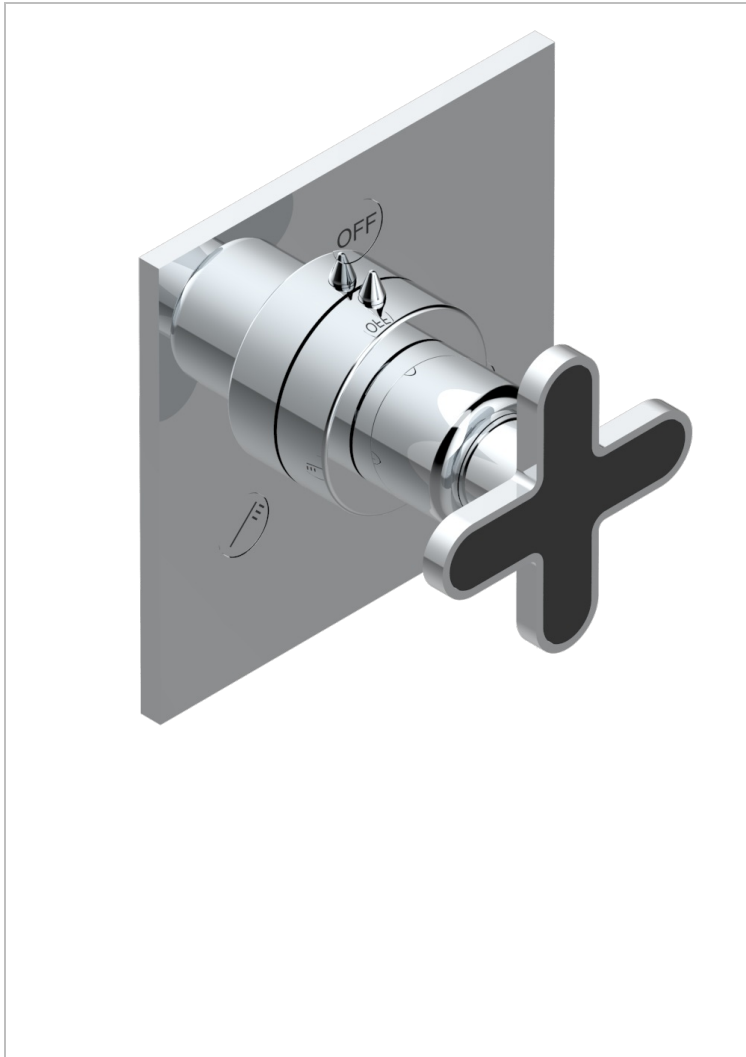

# PROFIL, ONYX SCHWARZ

A6N-48M2SB

Garnitur für Unterputz-3-Wege ref.48M2- oder -4-Wege ref.49M3

## EIGENSCHAFTEN

- Profil, Onyx schwarz
- Garnitur für Unterputz-3-Wege ref.48M2- oder -4-Wege ref.49M3

## ÄHNLICHE PRODUKTE

- Ref. G00-48M2SOA Wandmontierter 3-Wege-Umlenker mit Keramikkartusche für verdeckten Einbau- 1 Eingang 3/4" und 2 Ausgänge 1/2" ohne Anschlag, ohne Verkleidung
- Ref. G00-48M2SPSA Wandmontierter 3-Wege-Umlenker mit Keramikkartusche für verdeckten Einbau, 1 Eingang 3/4" und 2 Ausgänge 1/2" mit Anschlagposition, ohne Verkleidung
- Ref. G00-49M3SPSA Wandmontierter 4-Wege-Umlenker mit Keramikkartusche für verdeckten Einbau- 1 Eingang 3/4" und 3 Ausgänge 1/2" mit Anschlagposition, ohne Verkleidung