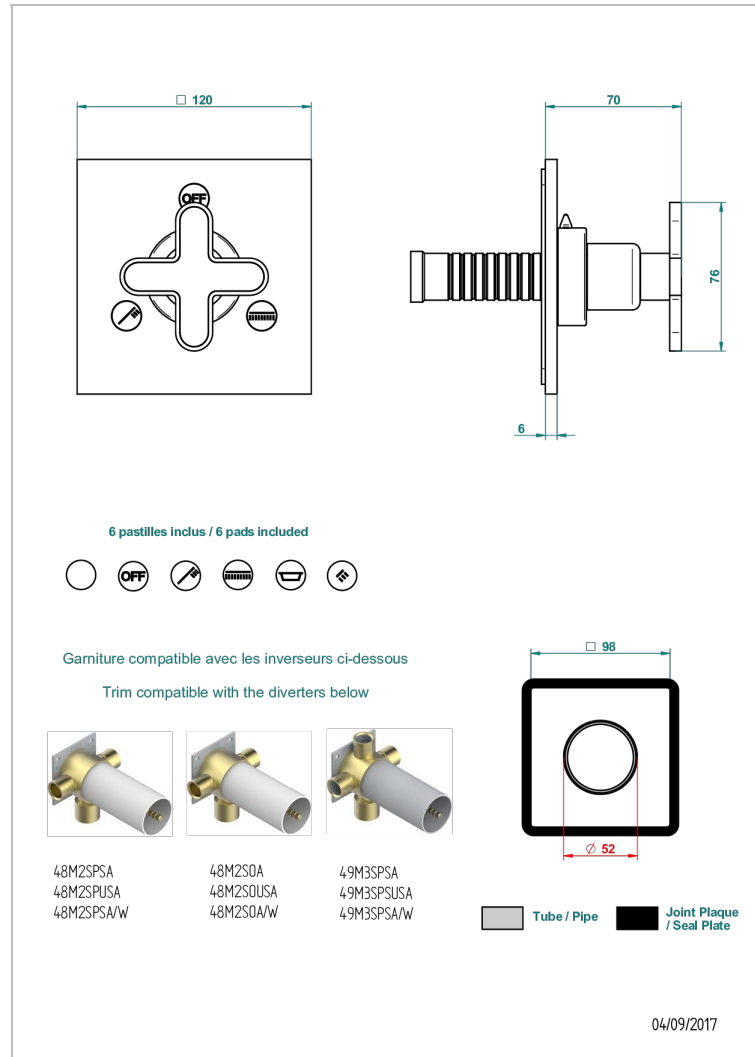

# PROFIL, ONYX SCHWARZ

A6N-48M2SB

Garnitur für Unterputz-3-Wege ref.48M2- oder -4-Wege ref.49M3

## EIGENSCHAFTEN

- Profil, Onyx schwarz
- Garnitur für Unterputz-3-Wege ref.48M2- oder -4-Wege ref.49M3

## ÄHNLICHE PRODUKTE

- Ref. G00-48M2SOA Wandmontierter 3-Wege-Umlenker mit Keramikkartusche für verdeckten Einbau- 1 Eingang 3/4" und 2 Ausgänge 1/2" ohne Anschlag, ohne Verkleidung
- Ref. G00-48M2SPSA Wandmontierter 3-Wege-Umlenker mit Keramikkartusche für verdeckten Einbau, 1 Eingang 3/4" und 2 Ausgänge 1/2" mit Anschlagposition, ohne Verkleidung
- Ref. G00-49M3SPSA Wandmontierter 4-Wege-Umlenker mit Keramikkartusche für verdeckten Einbau- 1 Eingang 3/4" und 3 Ausgänge 1/2" mit Anschlagposition, ohne Verkleidung