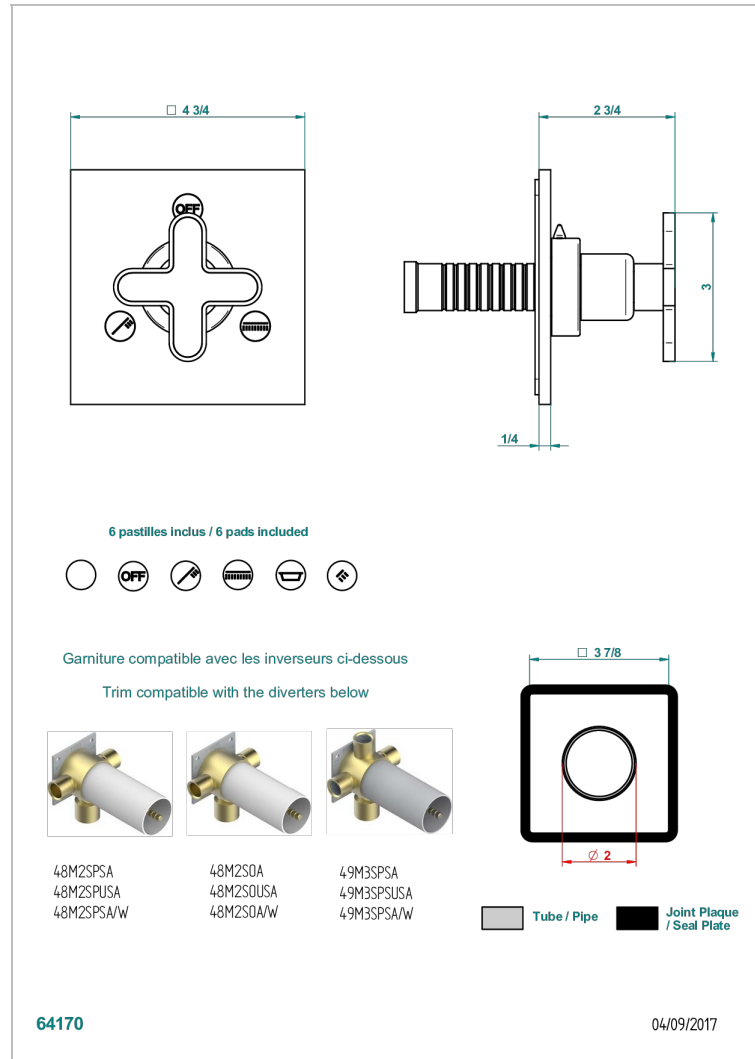

PROFIL, ONYX SCHWARZ

A6N-48M2SB

Garnitur für Unterputz-3-Wege ref.48M2- oder -4-Wege ref.49M3

THG[®]
PARIS

EIGENSCHAFTEN

- Profil, Onyx schwarz
- Garnitur für Unterputz-3-Wege ref.48M2- oder -4-Wege ref.49M3

ÄHNLICHE PRODUKTE

- Ref. G00-48M2SOA Wandmontierter 3-Wege-Umlenker mit Keramikkartusche für verdeckten Einbau- 1 Eingang 3/4" und 2 Ausgänge 1/2" ohne Anschlag, ohne Verkleidung
- Ref. G00-48M2SPSA Wandmontierter 3-Wege-Umlenker mit Keramikkartusche für verdeckten Einbau, 1 Eingang 3/4" und 2 Ausgänge 1/2" mit Anschlagposition, ohne Verkleidung
- Ref. G00-49M3SPSA Wandmontierter 4-Wege-Umlenker mit Keramikkartusche für verdeckten Einbau- 1 Eingang 3/4" und 3 Ausgänge 1/2" mit Anschlagposition, ohne Verkleidung