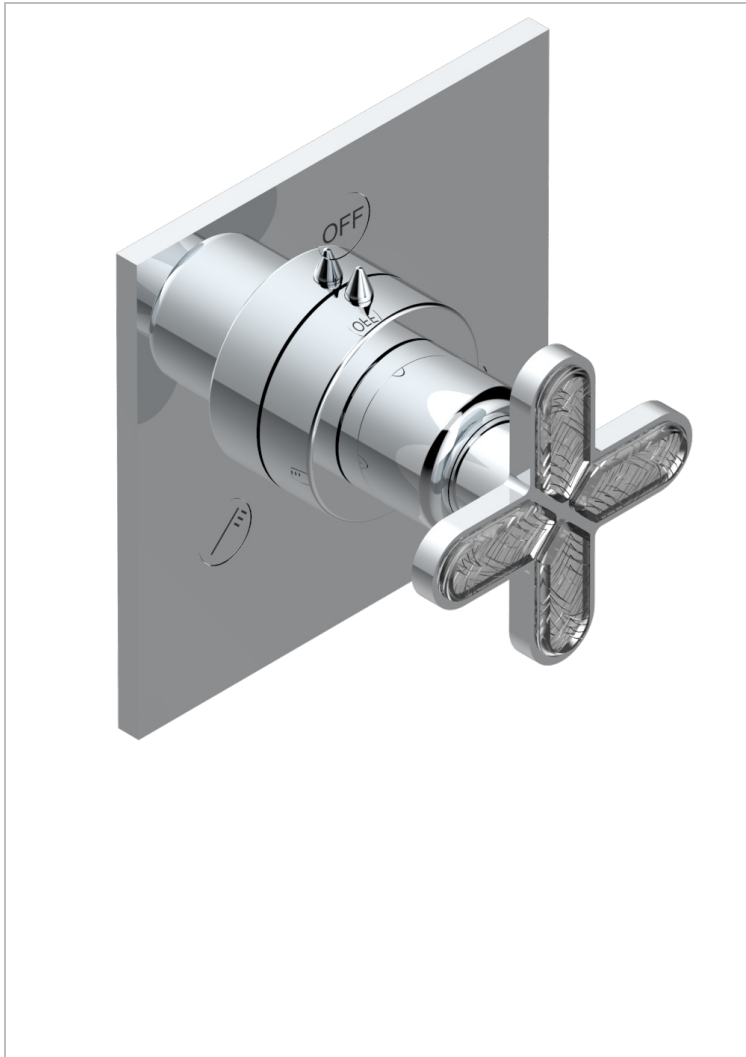

PROFIL LALIQUE CRISTAL CLARO

A6G-48M2SB

Trim for wall mounted diverter, 2 ways - ref. 48M2 and 3 ways - ref. 49M3

THG[®]
PARIS

CARACTERÍSTICAS

- Profil Lalique cristal claro
- Trim for wall mounted diverter, 2 ways - ref. 48M2 and 3 ways - ref. 49M3

PRODUCTOS RELACIONADOS

- Ref. G00-48M2SOUSA Corps d'inverseur 3 voies mural à encastrer (1 arrivée 3/4" NPT - 2 sorties 1/2" NPT- pas de fonction arrêt) avec cartouche céramique - sans garniture - Standard US
- Ref. G00-48M2SPSUSA Wall mounted 3-way diverter with ceramic cartridge for concealed installation- 1 inlet 3/4" and 2 outlets 1/2" with positive top, no shared ports - no trim
- Ref. G00-49M3SPSUSA Coprs d' inverseur 4 voies mural à encastrer (1 arrivée 3/4" - 3 sorties 1/2" avec position Stop) avec cartouche céramique - sans garniture - standard US

ACABADOS DISPONIBLES

Bronce claro - D01
Cerámica negra mate - D30
Cobre viejo mate - H07
Cromo - A02
Cromo / dorado - G02
Cromo mate - C02

Dorado - F01
Dorado mate - F07
Dorado pálido - F30
Dorado pálido mate (sin barniz) - F31
Níquel - B01
Níquel mate - C01