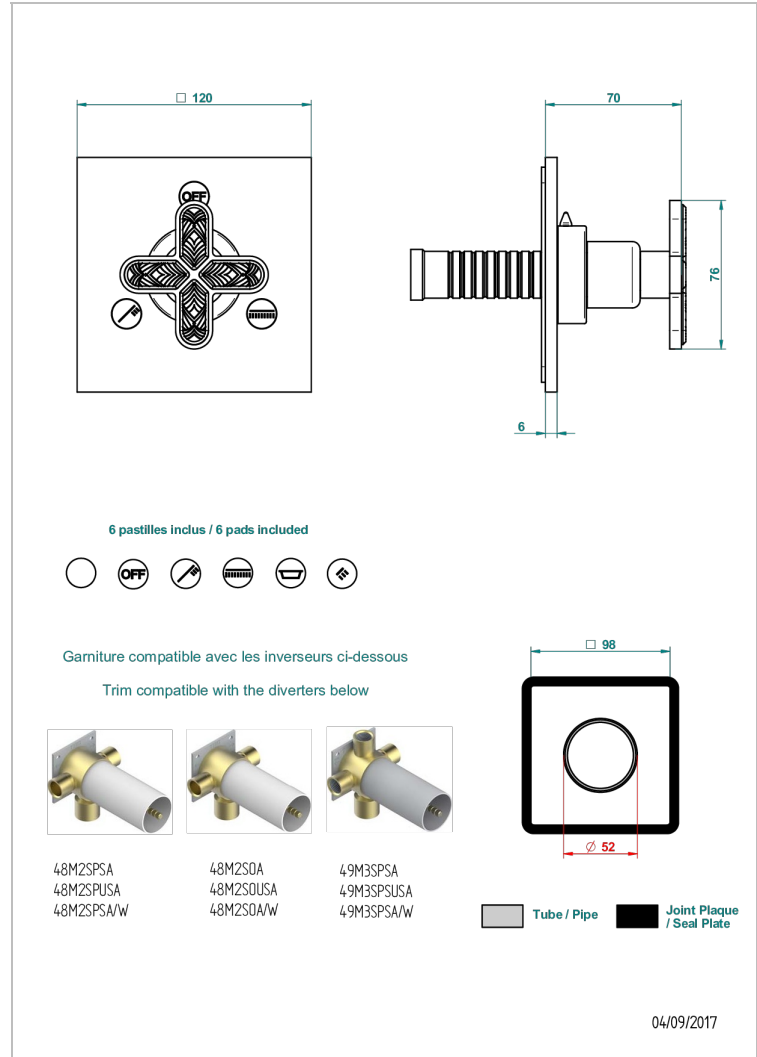

PROFIL LALIQUE CRISTAL CLARO

A6G-48M2SB

Trim for wall mounted diverter, 2 ways - ref. 48M2 and 3 ways - ref. 49M3

THG[®]
PARIS

CARACTERÍSTICAS

- Profil Lalique cristal claro
- Trim for wall mounted diverter, 2 ways - ref. 48M2 and 3 ways - ref. 49M3

PRODUCTOS RELACIONADOS

- Ref. G00-48M2SOUSA Corps d'inverseur 3 voies mural à encastrer (1 arrivée 3/4" NPT - 2 sorties 1/2" NPT- pas de fonction arrêt) avec cartouche céramique - sans garniture - Standard US
- Ref. G00-48M2SPSUSA Wall mounted 3-way diverter with ceramic cartridge for concealed installation- 1 inlet 3/4" and 2 outlets 1/2" with positive top, no shared ports - no trim
- Ref. G00-49M3SPSUSA Coprs d' inverseur 4 voies mural à encastrer (1 arrivée 3/4" - 3 sorties 1/2" avec position Stop) avec cartouche céramique - sans garniture - standard US