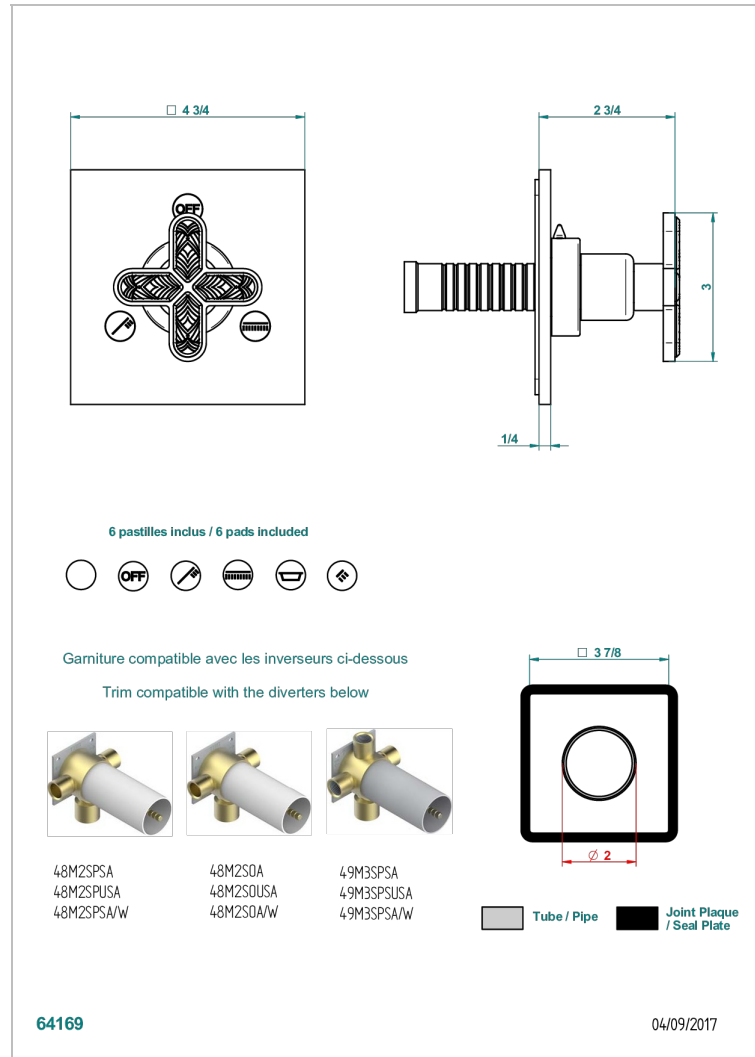

# PROFIL LALIQUE CRISTAL CLARO

A6G-48M2SB

Trim for wall mounted diverter, 2 ways - ref. 48M2 and 3 ways - ref. 49M3

THG  
PARIS

## CARACTERÍSTICAS

- Profil Lalique cristal claro
- Trim for wall mounted diverter, 2 ways - ref. 48M2 and 3 ways - ref. 49M3

## PRODUCTOS RELACIONADOS

- Ref. G00-48M2SOUSA Corps d'inverseur 3 voies mural à encastrer (1 arrivée 3/4" NPT - 2 sorties 1/2" NPT- pas de fonction arrêt) avec cartouche céramique - sans garniture - Standard US
- Ref. G00-48M2SPSUSA Wall mounted 3-way diverter with ceramic cartridge for concealed installation- 1 inlet 3/4" and 2 outlets 1/2" with positive top, no shared ports - no trim
- Ref. G00-49M3SPSUSA Coprs d' inverseur 4 voies mural à encastrer (1 arrivée 3/4" - 3 sorties 1/2" avec position Stop) avec cartouche céramique - sans garniture - standard US