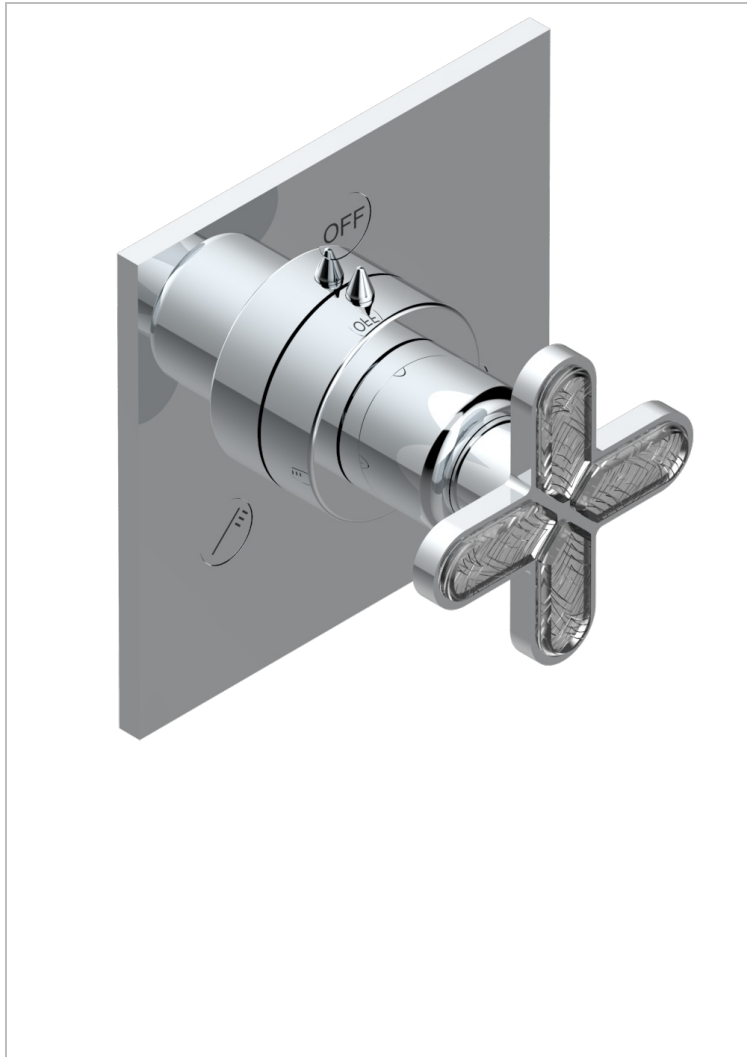

# PROFIL LALIQUE CRISTAL CLARO

A6G-48M2SB

Trim for wall mounted diverter, 2 ways - ref. 48M2 and 3 ways - ref. 49M3

THG  
PARIS

## CARACTERÍSTICAS

- Profil Lalique cristal claro
- Trim for wall mounted diverter, 2 ways - ref. 48M2 and 3 ways - ref. 49M3

## PRODUCTOS RELACIONADOS

- Ref. G00-48M2SOUSA Corps d'inverseur 3 voies mural à encastrer (1 arrivée 3/4" NPT - 2 sorties 1/2" NPT- pas de fonction arrêt) avec cartouche céramique - sans garniture - Standard US
- Ref. G00-48M2SPSUSA Wall mounted 3-way diverter with ceramic cartridge for concealed installation- 1 inlet 3/4" and 2 outlets 1/2" with positive top, no shared ports - no trim
- Ref. G00-49M3SPSUSA Coprs d' inverseur 4 voies mural à encastrer (1 arrivée 3/4" - 3 sorties 1/2" avec position Stop) avec cartouche céramique - sans garniture - standard US