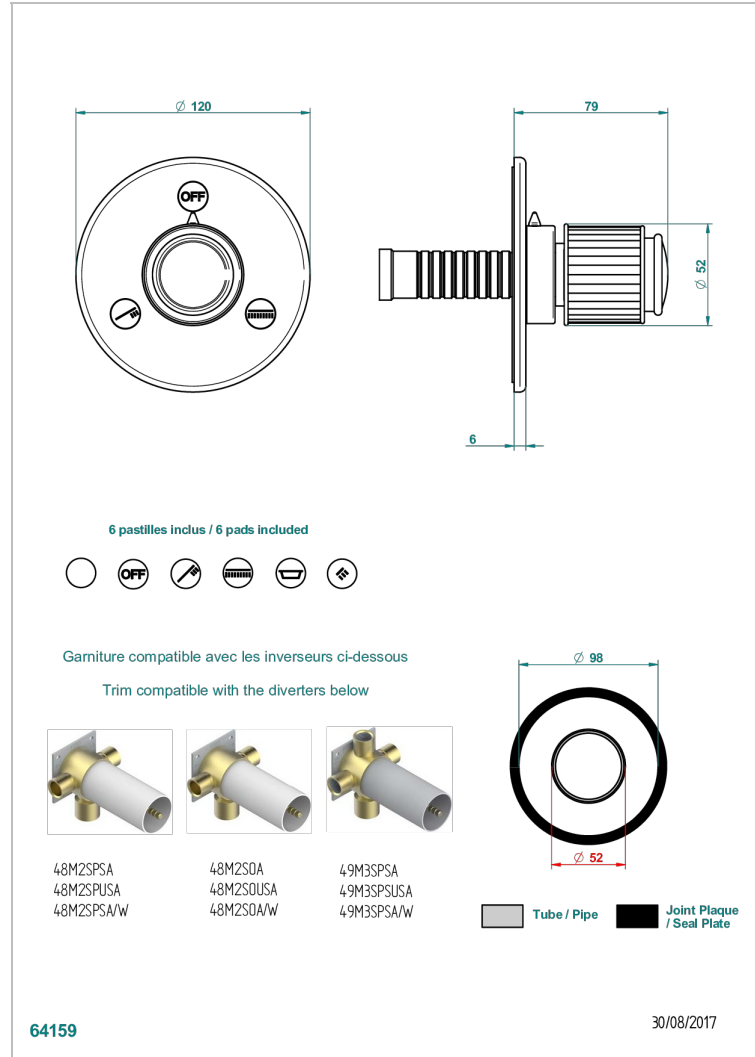

JAIPUR ONICE NEGRO

A9C-48M2SB

Trim for wall mounted diverter, 2 ways - ref. 48M2 and 3 ways - ref. 49M3

CARACTERÍSTICAS

- Jaipur Onice Negro
- Trim for wall mounted diverter, 2 ways - ref. 48M2 and 3 ways - ref. 49M3

PRODUCTOS RELACIONADOS

- Ref. G00-48M2SOUSA Corps d'inverseur 3 voies mural à encastrer (1 arrivée 3/4" NPT - 2 sorties 1/2" NPT- pas de fonction arrêt) avec cartouche céramique - sans garniture - Standard US
- Ref. G00-48M2SPSUSA Wall mounted 3-way diverter with ceramic cartridge for concealed installation- 1 inlet 3/4" and 2 outlets 1/2" with positive top, no shared ports - no trim
- Ref. G00-49M3SPSUSA Coprs d' inverseur 4 voies mural à encastrer (1 arrivée 3/4" - 3 sorties 1/2" avec position Stop) avec cartouche céramique - sans garniture - standard US