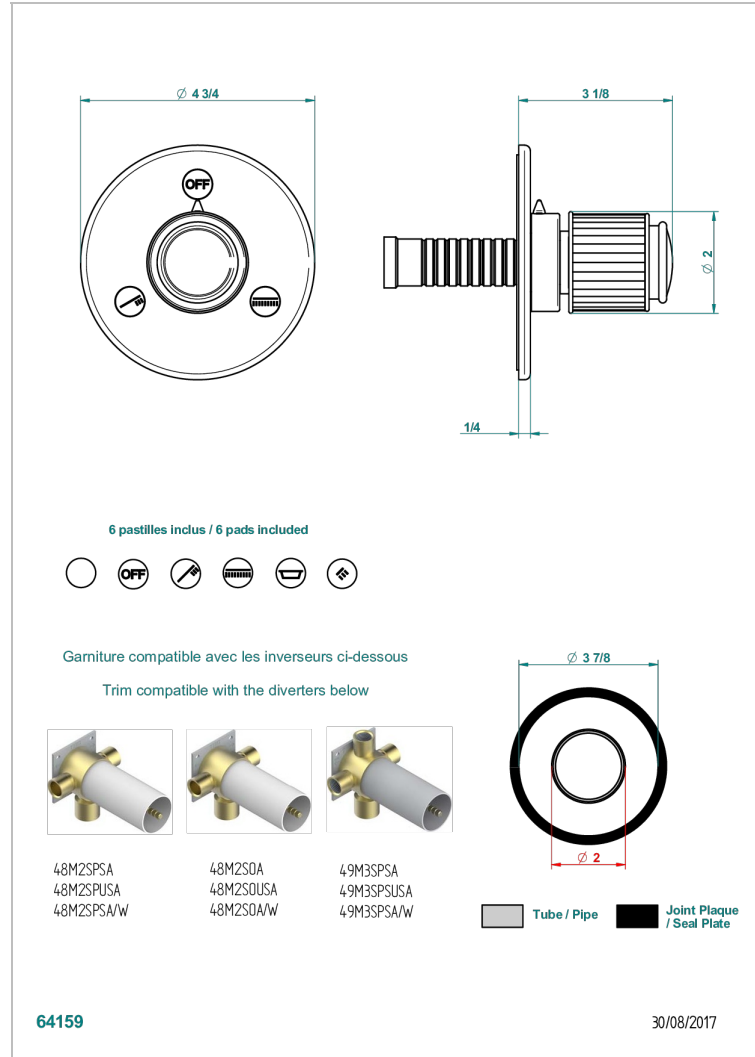

JAIPUR ONICE NEGRO

A9C-48M2SB

Trim for wall mounted diverter, 2 ways - ref. 48M2 and 3 ways - ref. 49M3

CARACTERÍSTICAS

- Jaipur Onice Negro
- Trim for wall mounted diverter, 2 ways - ref. 48M2 and 3 ways - ref. 49M3

PRODUCTOS RELACIONADOS

- Ref. G00-48M2SOUSA Corps d'inverseur 3 voies mural à encastrer (1 arrivée 3/4" NPT - 2 sorties 1/2" NPT- pas de fonction arrêt) avec cartouche céramique - sans garniture - Standard US
- Ref. G00-48M2SPSUSA Wall mounted 3-way diverter with ceramic cartridge for concealed installation- 1 inlet 3/4" and 2 outlets 1/2" with positive top, no shared ports - no trim
- Ref. G00-49M3SPSUSA Coprs d' inverseur 4 voies mural à encastrer (1 arrivée 3/4" - 3 sorties 1/2" avec position Stop) avec cartouche céramique - sans garniture - standard US