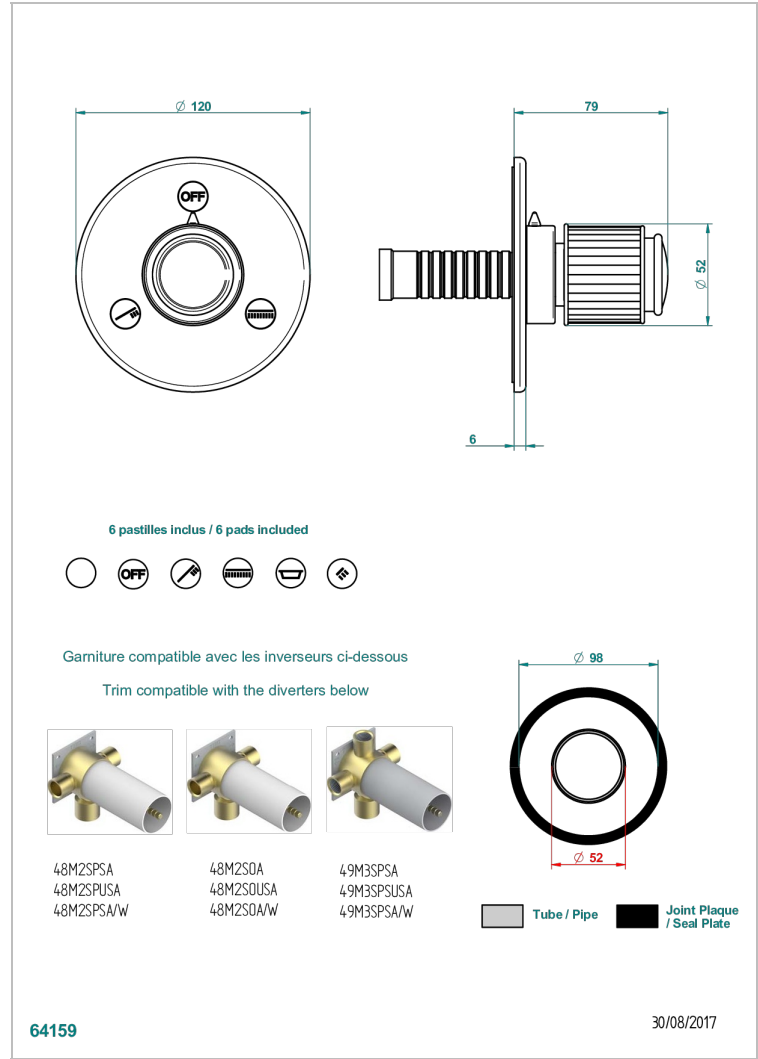

# JAIPUR ONYX NOIR

A9C-48M2SB

Garniture pour inverseur mural - 3 voies ref.48M2 - ou - 4 voies ref.49M3

THG<sup>®</sup>  
PARIS

## CARACTÉRISTIQUES

- Jaipur Onyx noir
- Garniture pour inverseur mural - 3 voies ref.48M2 - ou - 4 voies ref.49M3

## PRODUITS ASSOCIÉS

- Ref. G00-48M2SOA Corps d'inverseur 3 voies mural à encastrer (1 arrivée 3/4" - 2 sorties 1/2" - pas de fonction arrêt) avec cartouche céramique, sans garniture, modèle Europe
- Ref. G00-48M2SPSA Corps d'inverseur 3 voies mural à encastrer (1 arrivée 3/4" - 2 sorties 1/2" - avec position Stop) avec cartouche céramique, sans garniture, modèle Europe
- Ref. G00-49M3SPSA Corps d'inverseur 4 voies mural à encastrer (1 arrivée 3/4" - 3 sorties 1/2" avec position Stop) avec cartouche céramique, sans garniture, modèle Europe