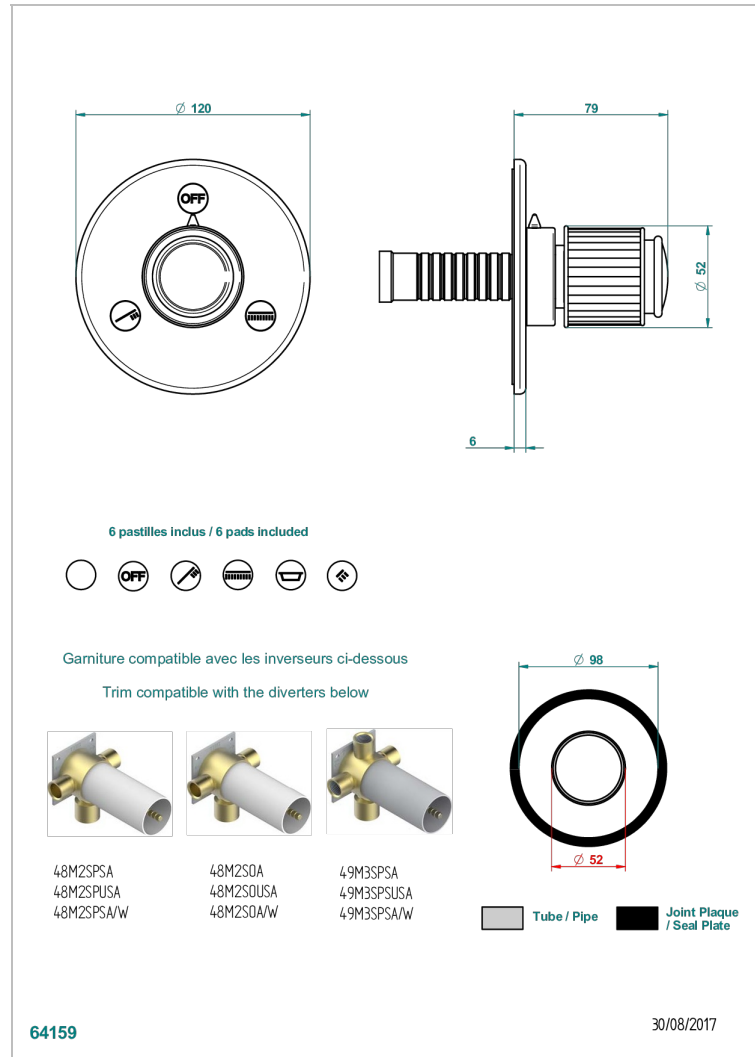

JAIPUR, ONYX SCHWARZ

A9C-48M2SB

Garnitur für Unterputz-3-Wege ref.48M2- oder -4-Wege ref.49M3

THG®
PARIS

EIGENSCHAFTEN

- Jaipur, Onyx schwarz
- Garnitur für Unterputz-3-Wege ref.48M2- oder -4-Wege ref.49M3

ÄHNLICHE PRODUKTE

- Ref. G00-48M2SOA Wandmontierter 3-Wege-Umlenker mit Keramikkartusche für verdeckten Einbau- 1 Eingang 3/4" und 2 Ausgänge 1/2" ohne Anschlag, ohne Verkleidung
- Ref. G00-48M2SPSA Wandmontierter 3-Wege-Umlenker mit Keramikkartusche für verdeckten Einbau, 1 Eingang 3/4" und 2 Ausgänge 1/2" mit Anschlagposition, ohne Verkleidung
- Ref. G00-49M3SPSA Wandmontierter 4-Wege-Umlenker mit Keramikkartusche für verdeckten Einbau- 1 Eingang 3/4" und 3 Ausgänge 1/2" mit Anschlagposition, ohne Verkleidung

VERFÜGBARE OBERFLÄCHEN

Altnickel - H28
Blassgold - F30
Blassgold matt unlackiert - F31
Bronze hell - D01
Chrom - A02
Chrom / gold - G02

Chrom matt - C02
Gold - F01
Gold matt - F07
Kupfer altrot matt lackiert - H07
Mattschwarz keramik - D30
Nickel matt - C01

Pvd blush - H62
Pvd blush matt - H60
Pvd bronze braun - F33
Pvd bronze braun matt - F34
Pvd gold - H52
Pvd gold matt - H53

Pvd graphite - H64
Pvd graphite matt - H65
Pvd messing - H49
Pvd messing matt - H50
Pvd nickel - H55
Pvd nickel matt - H56

Pvd umber - H66
Pvd umber matt - H67
Silbernickel - B01