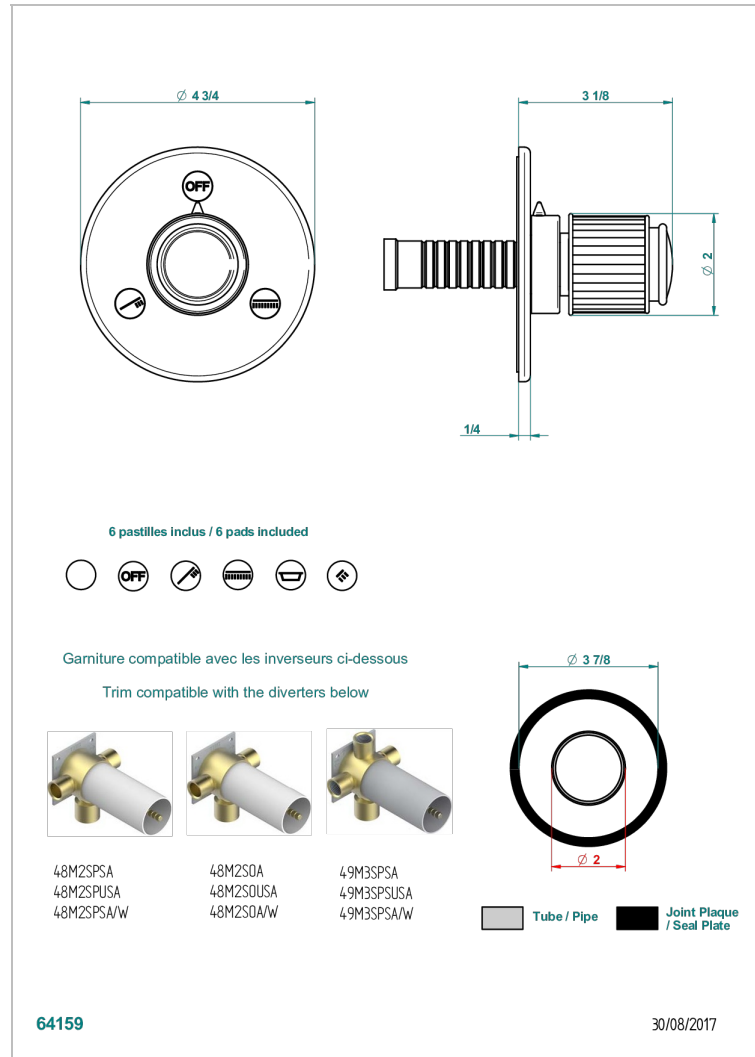

JAIPUR, ONYX SCHWARZ

A9C-48M2SB

Garnitur für Unterputz-3-Wege ref.48M2- oder -4-Wege ref.49M3

THG®
PARIS

EIGENSCHAFTEN

- Jaipur, Onyx schwarz
- Garnitur für Unterputz-3-Wege ref.48M2- oder -4-Wege ref.49M3

ÄHNLICHE PRODUKTE

- Ref. G00-48M2SOA Wandmontierter 3-Wege-Umlenker mit Keramikkartusche für verdeckten Einbau- 1 Eingang 3/4" und 2 Ausgänge 1/2" ohne Anschlag, ohne Verkleidung
- Ref. G00-48M2SPSA Wandmontierter 3-Wege-Umlenker mit Keramikkartusche für verdeckten Einbau, 1 Eingang 3/4" und 2 Ausgänge 1/2" mit Anschlagposition, ohne Verkleidung
- Ref. G00-49M3SPSA Wandmontierter 4-Wege-Umlenker mit Keramikkartusche für verdeckten Einbau- 1 Eingang 3/4" und 3 Ausgänge 1/2" mit Anschlagposition, ohne Verkleidung

VERFÜGBARE OBERFLÄCHEN

Altnickel - H28
Blassgold - F30
Blassgold matt unlackiert - F31
Bronze hell - D01
Chrom - A02
Chrom / gold - G02

Chrom matt - C02
Gold - F01
Gold matt - F07
Kupfer altrot matt lackiert - H07
Mattschwarz keramik - D30
Nickel matt - C01

Pvd blush - H62
Pvd blush matt - H60
Pvd bronze braun - F33
Pvd bronze braun matt - F34
Pvd gold - H52
Pvd gold matt - H53

Pvd graphite - H64
Pvd graphite matt - H65
Pvd messing - H49
Pvd messing matt - H50
Pvd nickel - H55
Pvd nickel matt - H56

Pvd umber - H66
Pvd umber matt - H67
Silbernickel - B01