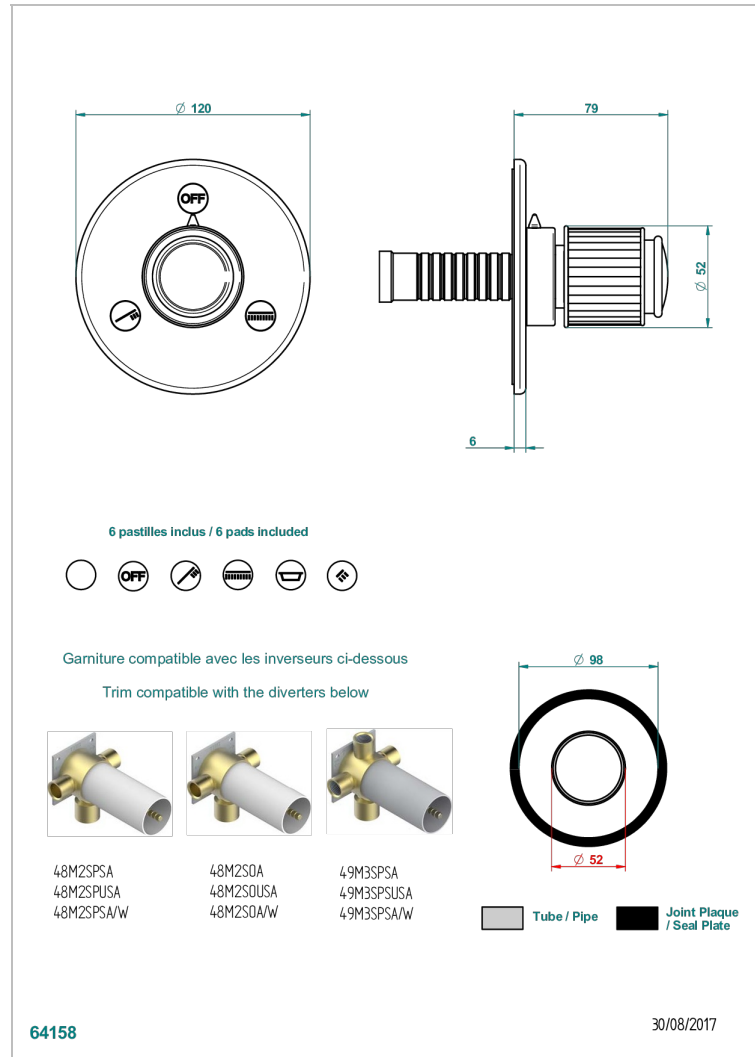

JAIPUR CRISTAL SATINADO

A9B-48M2SB

Trim for wall mounted diverter, 2 ways - ref. 48M2 and 3 ways - ref. 49M3

CARACTERÍSTICAS

- Jaipur Cristal Satinado
- Trim for wall mounted diverter, 2 ways - ref. 48M2 and 3 ways - ref. 49M3

PRODUCTOS RELACIONADOS

- Ref. G00-48M2SOUSA Corps d'inverseur 3 voies mural à encastrer (1 arrivée 3/4" NPT - 2 sorties 1/2" NPT- pas de fonction arrêt) avec cartouche céramique - sans garniture - Standard US
- Ref. G00-48M2SPSUSA Wall mounted 3-way diverter with ceramic cartridge for concealed installation- 1 inlet 3/4" and 2 outlets 1/2" with positive top, no shared ports - no trim
- Ref. G00-49M3SPSUSA Coprs d' inverseur 4 voies mural à encastrer (1 arrivée 3/4" - 3 sorties 1/2" avec position Stop) avec cartouche céramique - sans garniture - standard US