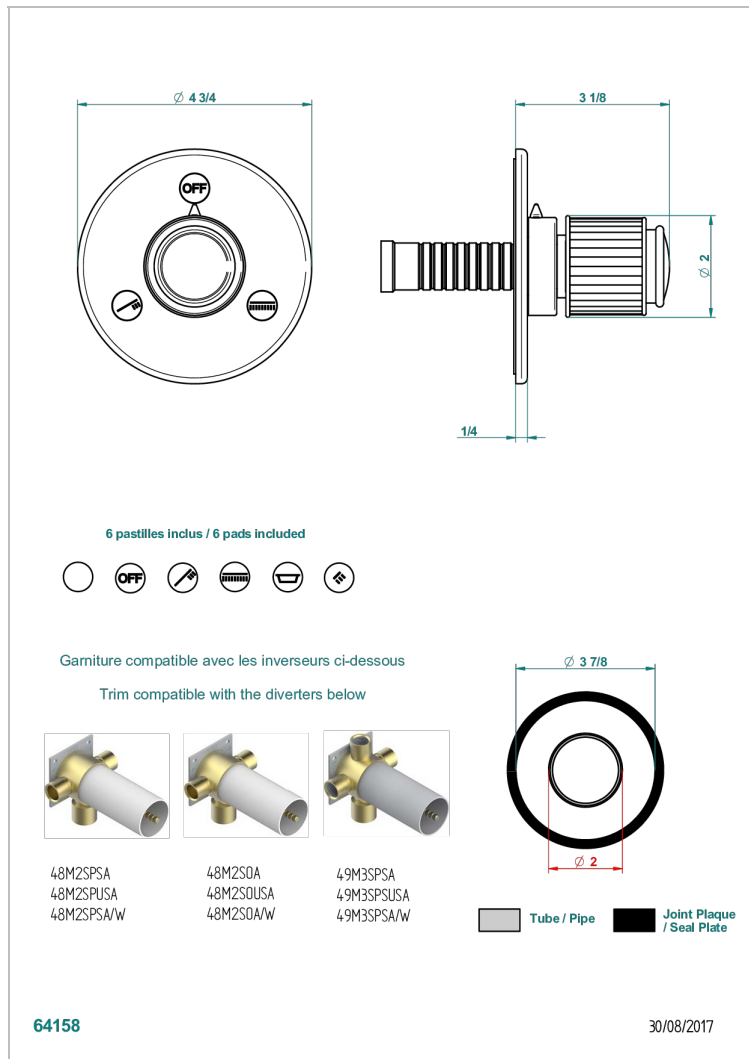

JAIPUR CRISTAL SATINADO

A9B-48M2SB

Trim for wall mounted diverter, 2 ways - ref. 48M2 and 3 ways - ref. 49M3

THG[®]
PARIS

CARACTERÍSTICAS

- Jaipur Cristal Satinado
- Trim for wall mounted diverter, 2 ways - ref. 48M2 and 3 ways - ref. 49M3

PRODUCTOS RELACIONADOS

- Ref. G00-48M2SOUSA Corps d'inverseur 3 voies mural à encastrer (1 arrivée 3/4" NPT - 2 sorties 1/2" NPT- pas de fonction arrêt) avec cartouche céramique - sans garniture - Standard US
- Ref. G00-48M2SPSUSA Wall mounted 3-way diverter with ceramic cartridge for concealed installation- 1 inlet 3/4" and 2 outlets 1/2" with positive top, no shared ports - no trim
- Ref. G00-49M3SPSUSA Coprs d' inverseur 4 voies mural à encastrer (1 arrivée 3/4" - 3 sorties 1/2"avec position Stop) avec cartouche céramique - sans garniture - standard US