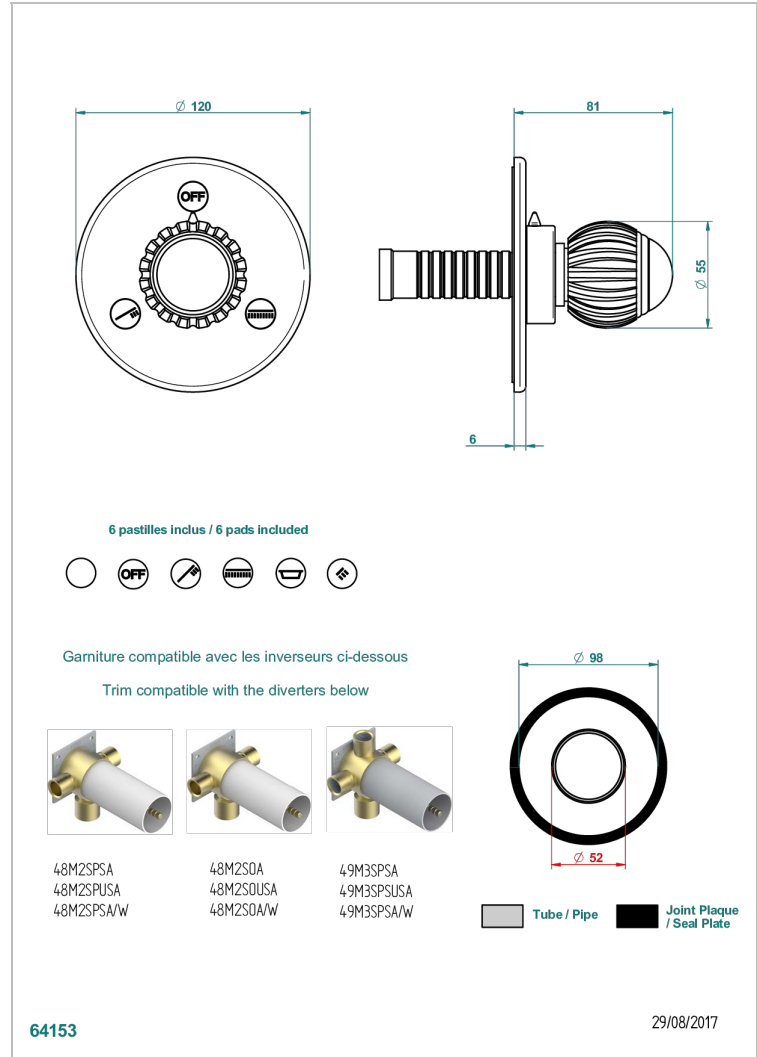

VOGUE LAPIS LAZULI

A8S-48M2SB

Trim for wall mounted diverter, 2 ways - ref. 48M2 and 3 ways - ref. 49M3

THG[®]
PARIS

CARACTERÍSTICAS

- Vogue Lapis Lazuli
- Trim for wall mounted diverter, 2 ways - ref. 48M2 and 3 ways - ref. 49M3

PRODUCTOS RELACIONADOS

- Ref. G00-48M2SOUSA Corps d'inverseur 3 voies mural à encastrer (1 arrivée 3/4" NPT - 2 sorties 1/2" NPT- pas de fonction arrêt) avec cartouche céramique - sans garniture - Standard US
- Ref. G00-48M2SPSUSA Wall mounted 3-way diverter with ceramic cartridge for concealed installation- 1 inlet 3/4" and 2 outlets 1/2" with positive top, no shared ports - no trim
- Ref. G00-49M3SPSUSA Coprs d' inverseur 4 voies mural à encastrer (1 arrivée 3/4" - 3 sorties 1/2" avec position Stop) avec cartouche céramique - sans garniture - standard US