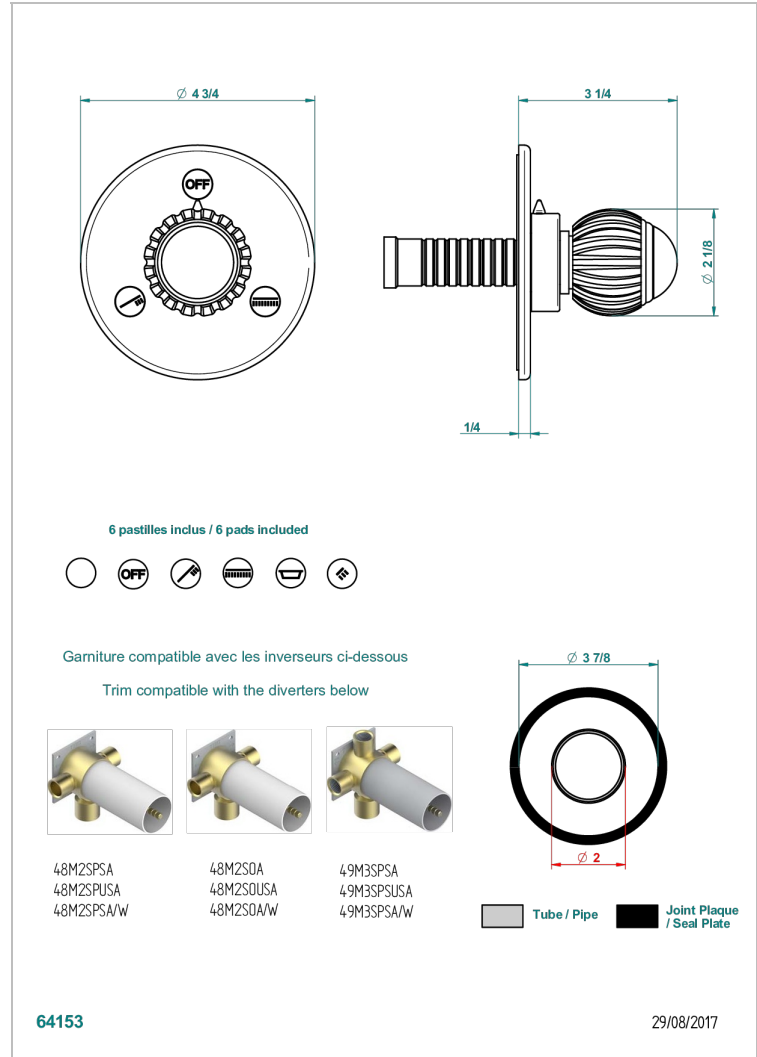

VOGUE LAPIS LAZULI

A8S-48M2SB

Trim for wall mounted diverter, 2 ways - ref. 48M2 and 3 ways - ref. 49M3

THG[®]
PARIS

CARACTERÍSTICAS

- Vogue Lapis Lazuli
- Trim for wall mounted diverter, 2 ways - ref. 48M2 and 3 ways - ref. 49M3

PRODUCTOS RELACIONADOS

- Ref. G00-48M2SOUSA Corps d'inverseur 3 voies mural à encastrer (1 arrivée 3/4" NPT - 2 sorties 1/2" NPT- pas de fonction arrêt) avec cartouche céramique - sans garniture - Standard US
- Ref. G00-48M2SPSUSA Wall mounted 3-way diverter with ceramic cartridge for concealed installation- 1 inlet 3/4" and 2 outlets 1/2" with positive top, no shared ports - no trim
- Ref. G00-49M3SPSUSA Coprs d' inverseur 4 voies mural à encastrer (1 arrivée 3/4" - 3 sorties 1/2" avec position Stop) avec cartouche céramique - sans garniture - standard US