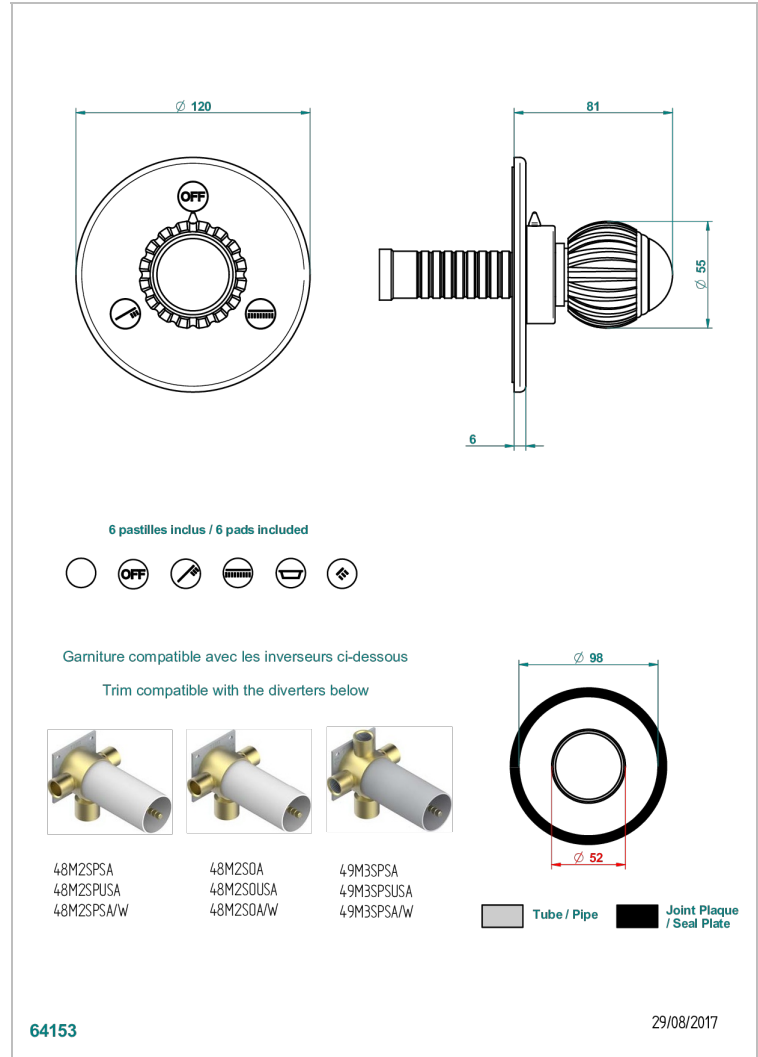

# VOGUE, LAPIS LAZULI

A8S-48M2SB

Garnitur für Unterputz-3-Wege ref.48M2- oder -4-Wege ref.49M3

THG<sup>®</sup>  
PARIS

## EIGENSCHAFTEN

- Vogue, Lapis Lazuli
- Garnitur für Unterputz-3-Wege ref.48M2- oder -4-Wege ref.49M3

## ÄHNLICHE PRODUKTE

- Ref. G00-48M2SOA Wandmontierter 3-Wege-Umlenker mit Keramikkartusche für verdeckten Einbau- 1 Eingang 3/4" und 2 Ausgänge 1/2" ohne Anschlag, ohne Verkleidung
- Ref. G00-48M2SPSA Wandmontierter 3-Wege-Umlenker mit Keramikkartusche für verdeckten Einbau, 1 Eingang 3/4" und 2 Ausgänge 1/2" mit Anschlagposition, ohne Verkleidung
- Ref. G00-49M3SPSA Wandmontierter 4-Wege-Umlenker mit Keramikkartusche für verdeckten Einbau- 1 Eingang 3/4" und 3 Ausgänge 1/2" mit Anschlagposition, ohne Verkleidung